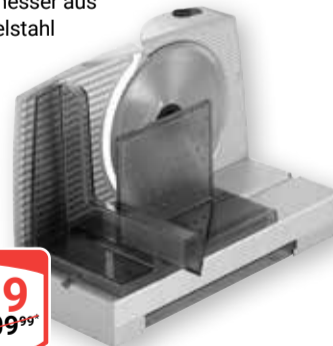

Allerschneider compact 1
65 W, stufenlos einstellbare Schnittstärke, Wellenschliffmesser aus rostfreiem Edelstahl