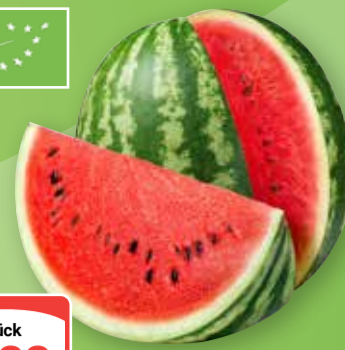

pro Stück
3 33

Bio Mini-Wassermelonen rot, kernarm
Ursprung Spanien, KL II

Kiwis gelb „Jumbo“
Ursprung Neuseeland, Sorte Sungold, KL I

Extra große Früchte

pro Stück
0 99