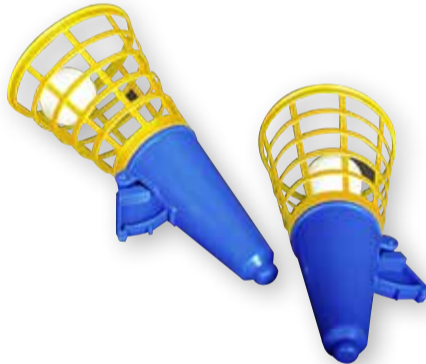

Fun Science-Set
Verschiedene Ausführungen

KOSMOS

je Artikel
11⁹⁹
~~17⁹⁹*~~

Passend dazu:
Mini Science-Set
Verschiedene
Ausführungen,
je **1.99** (2.49*)

Fußball Dart-Set
Perfekt für jede Outdoor-
Veranstaltung, aufblasbare
Dartscheibe: Ø 107 cm,
mit Klett-Oberfläche,
inkl. 2 Fußbällen (Ø 15 cm),
schnell aufgebaut,
stabiler Stand, Höhe:
aufgeblasen 1,60 m

mein
GLOBUS
34⁹⁹
~~79⁹⁹*~~ **29⁹⁹**

Der Preis gilt nur auf in der Markthalle vorrätige Ware.

Pop up Tor-Set Germany
120 x 80 x 80 cm

Passend dazu:
Fußball Nation
Größe: 5, **9.99**

Schwimmbrett Aqua Star
42 x 32 x 3,5 cm, Belastbarkeit: max. 30 kg,
ab 3 Jahren: **3.99** (5.99*) oder
Planschbecken Sunny Days™
mit Sonnenschutzdach
101 x 97 x 71 cm, ab 2 Jahren:
7.99 (14.99*) oder
Rucksack mit Sandspielzeug
10-teilig: **9.99** (12.99)

Solange
der Vorrat
reicht

**Ausgenommen reduzierte Ware und Artikel aus unserem
Falblatt KW24 (gültig vom 08.06. – 13.06.2026).

Fangbecher-Set
3-sortiert

Simba
je Set
1⁹⁹

Kinder-Federballspiel
2 Schläger mit verkürztem
Schaft, Monofil-Bespannung
und Plastikkösen, 1 Federball
und 1 Softball