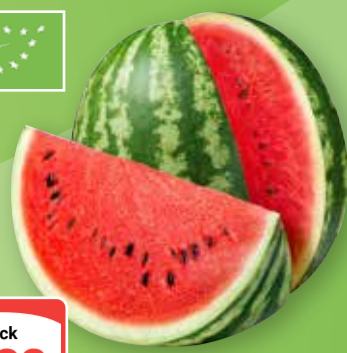

pro Stück
3 33

Bio Mini-Wassermelonen rot, kernarm
Ursprung Spanien, KL II

Kiwis gelb „Jumbo“
Ursprung Neuseeland, Sorte Sungold, KL I

Extra große Früchte

pro Stück
0 99