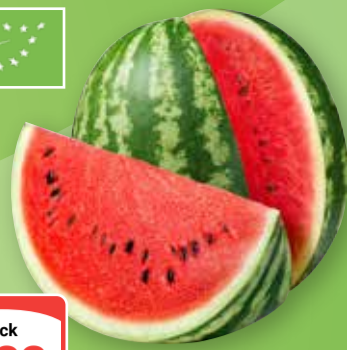

pro Stück
3 33

Bio Mini-Wassermelonen rot, kernarm
Ursprung Spanien, KL II

Kiwis gelb „Jumbo“
Ursprung Neuseeland, Sorte Sungold, KL I

Extra große Früchte

pro Stück
0 99

Kiwis grün „Jumbo“
Ursprung Neuseeland, Sorte Hayward, KL I