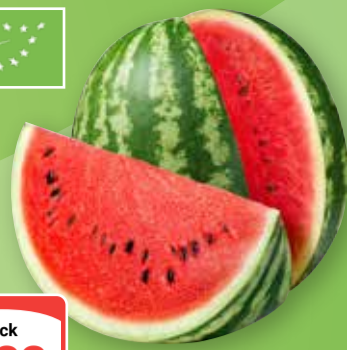

pro Stück
3 33

Bio Mini-Wassermelonen rot, kernarm
Ursprung Spanien, KL II

Kiwis gelb „Jumbo“
Ursprung Neuseeland, Sorte Sungold, KL I

Extra große Früchte

pro Stück
0 99