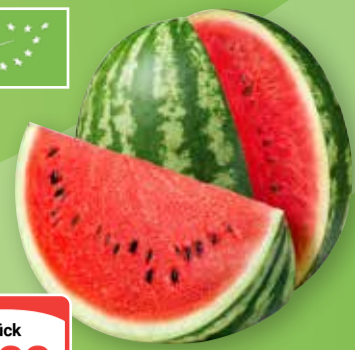

pro Stück
3 33

Bio Mini-Wassermelonen rot, kernarm
Ursprung Spanien, KL II

Kiwis gelb „Jumbo“
Ursprung Neuseeland, Sorte Sungold, KL I

Extra große Früchte

pro Stück
0 99