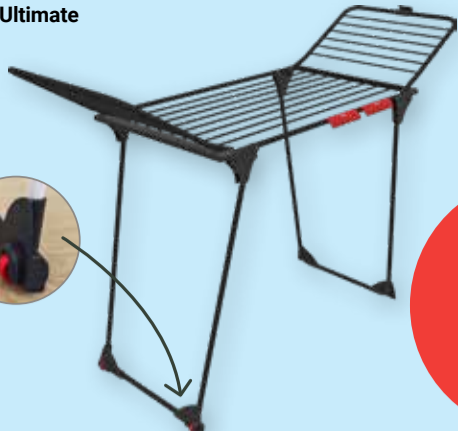

Wäschetrockner King Ultimate
Metall/Kunststoff,
XXL-Leinen mit
20 m Leinenlänge,
Kleinteilehalter, Rollen,
TÜV-/GS-geprüft

29⁹⁹
~~44⁹⁹~~

King Ultimate
Wäscheständer
5 €
Rabatt**

**Rabatt wird an der Kasse abgezogen

Wäscheständer Infinity Flex
Aluminium/Stahl, ausziehbar,
Leinenlänge: 21–30 m, extra dicke
XXL-Leinen gegen Falten in der Wäsche,
inkl. Halterungen für kleine Wäschestücke
und Rollen für den einfachen Transport,
platzsparend verstaubar, TÜV-/GS-geprüft

49⁹⁹
~~78⁹⁹~~

Für bis zu 3
Waschladungen

Infinity Flex
Wäscheständer
20 €
Rabatt**

**Rabatt wird an der Kasse abgezogen