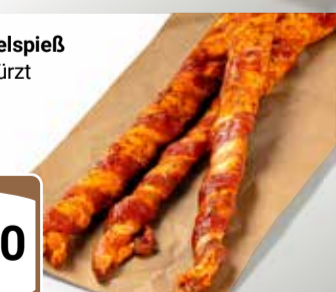

je Box
11 00

GLOBUS Putensteak oder
-schwenkbraten
Grillfertig mariniert

je kg
14 90

GLOBUS Kalbsbratwurst*
Gebrüht, im
zarten Saitling

1 kg
11 90

GLOBUS Fackelspieß
Grillfertig gewürzt

1 kg
13 90

GLOBUS Schweine-
Grillsteak
Aus der Hüfte,
verschiedene
Würzungen