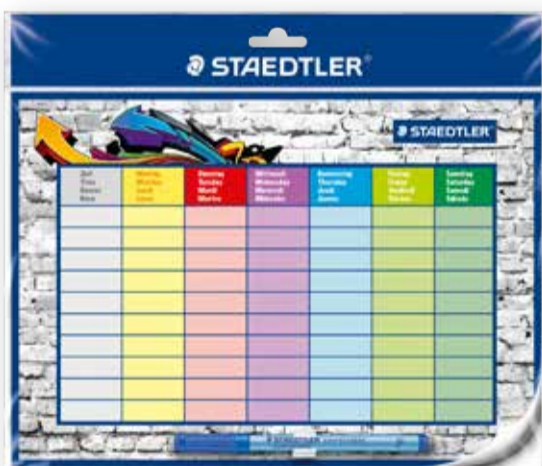

je Artikel
1⁹⁹
~~2⁵⁰*~~

Stundenplan Lumocolor®
Kunststoff, abwischbar, inkl. wasserlöslichem Foliestift und Stiftklemme

Passend dazu:
Foliestift Lumocolor **2,49** (2,75*)

STAEDTLER

2⁹⁹
~~8⁰⁰*~~

Geschwister-Schultüte
Mit Krepp- oder Tüllverschluss, verschiedene Motive und Größen von 12–35 cm: von **0.99** bis **2.99**