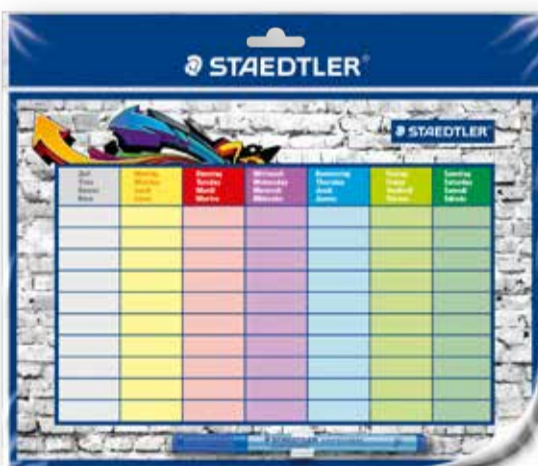

je Artikel
1⁹⁹
~~2⁵⁰*~~

Stundenplan Lumocolor®
Kunststoff, abwischbar, inkl. wasserlöslichem Foliestift und Stiftklemme

Passend dazu:
Foliestift Lumocolor **2.49** (2.75*)

STAEOTLER

2⁹⁹
~~8⁰⁰*~~

Geschwister-Schultüte
Mit Krepp- oder Tüllverschluss, verschiedene Motive und Größen von 12–35 cm: von **0.99** bis **2.99**