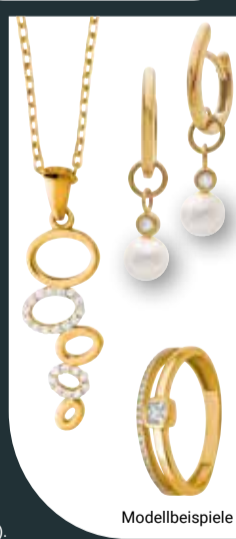

49.99 84.99*

20% Rabatt*** auf Gold-Schmuck 

Vom 15.–20.06.2026 erhalten Sie 20 % Rabatt*** auf ein Gold-Schmuckstück ab einem Einkaufswert von 30 € aus unserem vorrätigen Sortiment.

***Ausgenommen Diamant-Schmuck, Modeschmuck der Marken Beeline und Bijou Brigitte, reduzierte Artikel und Werbeware aus unserem Falblatt KW25 (gültig vom 15.06.–20.06.2026).