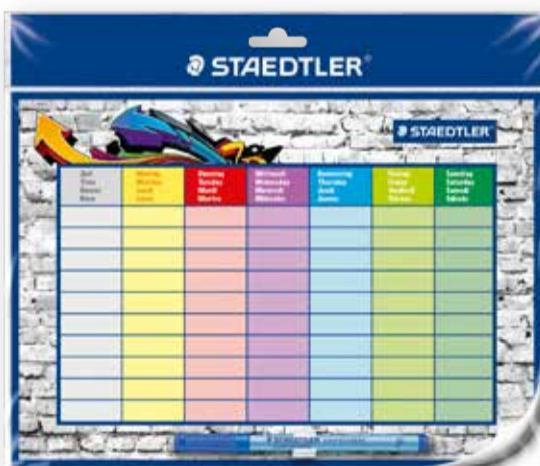

STABILO

je 20er-Pack
9⁹⁹

Stundenplan Lumicolor®
Kunststoff, abwischbar, inkl. wasserlöslichem Foliestift und Stiftklemme

Passend dazu:
Foliestift Lumicolor **2,49** (2,75*)

STAEDTLER

2⁹⁹
~~8⁰⁰~~

Geschwister-Schultüte
Mit Krepp- oder Tüllverschluss, verschiedene Motive und Größen von 12–35 cm: von **0.99** bis **2.99**