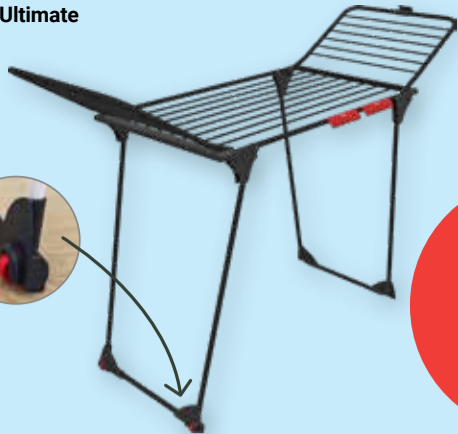

Wäschetrockner King Ultimate
Metall/Kunststoff,
XXL-Leinen mit
20 m Leinenlänge,
Kleinteilehalter, Rollen,
TÜV-/GS-geprüft

vileda

29⁹⁹
44⁹⁹*

King Ultimate
Wäscheständer
5 €
Rabatt**

**Rabatt wird an der
Kasse abgezogen

Wäscheständer Infinity Flex
Aluminium/Stahl, ausziehbar,
Leinenlänge: 21–30 m, extra dicke
XXL-Leinen gegen Falten in der Wäsche,
inkl. Halterungen für kleine Wäschestücke
und Rollen für den einfachen Transport,
platzsparend verstaubar, TÜV-/GS-geprüft

vileda

49⁹⁹
78⁹⁹*

Für bis zu 3
Waschladungen

Infinity Flex
Wäscheständer
20 €
Rabatt**

**Rabatt wird an der
Kasse abgezogen