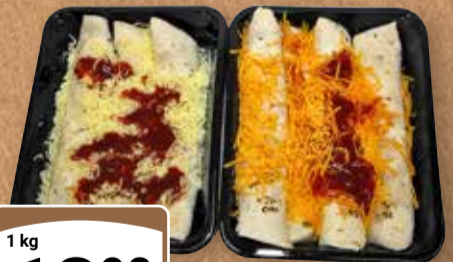

BBQ- oder Mozzarella-Wrap
In der Backschale, mit Käse und Chili
oder BBQ-Sauce

1 kg
13⁹⁰

Neu bei uns