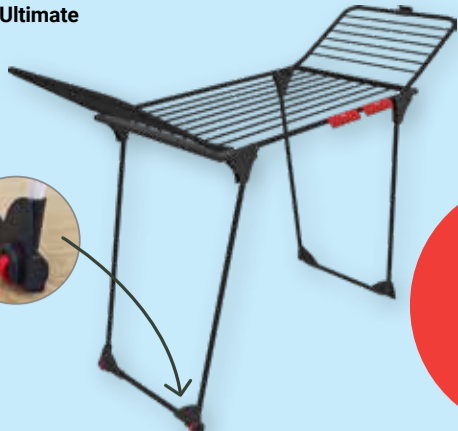

29⁹⁹
~~44⁹⁹~~

King Ultimate
Wäscheständer
5 €
Rabatt**

**Rabatt wird an der Kasse abgezogen

Wäscheständer Infinity Flex
Aluminium/Stahl, ausziehbar,
Leinenlänge: 21–30 m, extra dicke
XXL-Leinen gegen Falten in der Wäsche,
inkl. Halterungen für kleine Wäschestücke
und Rollen für den einfachen Transport,
platzsparend verstaubar, TÜV-/GS-geprüft