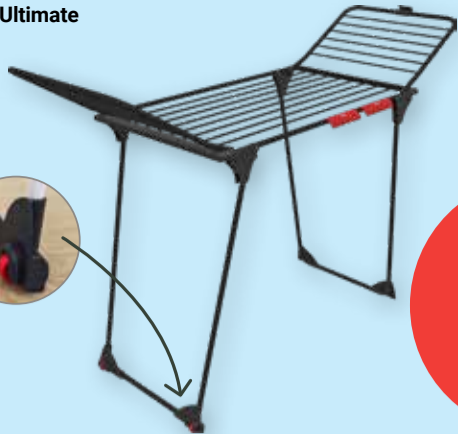

je 2 kg  
**4<sup>99</sup>**  
~~6<sup>89</sup>~~

**Wäschetrockner King Ultimate**  
Metall/Kunststoff,  
XXL-Leinen mit  
20 m Leinenlänge,  
Kleinteilehalter, Rollen,  
TÜV-/GS-geprüft

vileda

29<sup>99</sup>  
44<sup>99</sup>\*