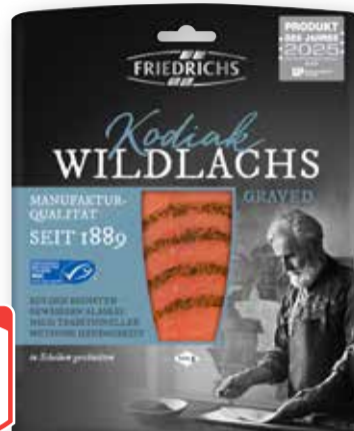

Reinert Schinken Nuggetz
Verschiedene Sorten,
1 kg: 13.27-16.58

je 120-150 g
1.99

G.A. Müller Original Frankfurter Rindswurst
Twin-Pack, 1 kg = 11.23

400 g
4.49

Reinert Bärchenstreich
Verschiedene Sorten,
1 kg = 11.12

je 125 g
1.39
2.09

Rügenwalder Mühle Teewurst oder Leberwurst
Verschiedene Sorten,
1 kg = 13.52

je 125 g
1.69

Arla Castello
Verschiedene Sorten,
1 kg: 11.93-12.79

je 140-150 g
1.79

Mini Babybel Halbfester Schnittkäse
Verschiedene Sorten,
1 kg = 16.90

je 5 x 20 g
1.69

Friedrichs Kodiak Wildlachs
Smoked oder Graved, 1 kg = 59.90

je 100 g
5.99

Popp Brotaufstrich
Verschiedene Sorten,
1 kg = 12.42

je 3 x 40 g
1.49
1.79

GLOBUS Lachsportion
Verschiedene Sorten,
tiefgefroren,
1 kg = 22.20

je 450 g
9.99

Bürger Schwäbische Schupfnudeln, Eierspätzle oder Eierknöpfle
Verschiedene Sorten,
1 kg: 3.58-4.98

je 400-500 g
1.99

Naturland Herzberger Bio Aufbackbrötchen Weizen oder Roggen
1 kg: 5.56-6.30

je 300-320 g
1.89

7Days Croissant
Verschiedene Sorten,
je 4 Stück, 1 kg = 7.46

je 240 g
1.79

Kühne Schlemmertöpfchen
Verschiedene Sorten, extra knackig,
Abtropfgewicht 300 g,
1 kg = 7.40

je 580 ml
2.22

D'arbo Naturrein Konfitüre
Verschiedene Sorten,
1 kg = 5.53

je 450 g
2.49
3.99

Grafschafner Original Goldsaft
Der herzhaft-süße Brotaufstrich,
1 kg = 3.09

450 g
1.39

Zentis Erdnussbutter
Creamy oder Crunchy,
1 kg = 6.34

je 350 g
2.22
2.99

Tabasco
Verschiedene Sorten,
1 l = 49.83

je 60 ml
2.99

Del Monte Obstkonserve
Verschiedene Sorten,
Abtropfgewicht 470-510 g,
1 kg: 5.86-6.36

je 850 ml
2.99

Maille Senf
Verschiedene Sorten,
1 l = 9.95

je 200 ml
1.99

Nissin Demae Ramen
Verschiedene Sorten,
1 kg: 5.90-9.08

je 65-100 g
0.59