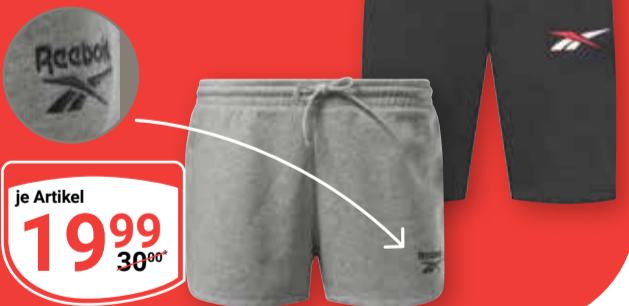

je Artikel
19⁹⁹
~~30⁰⁰~~

Puma Herren-Shorts
Größen: M-XXL,
verschiedene Farben