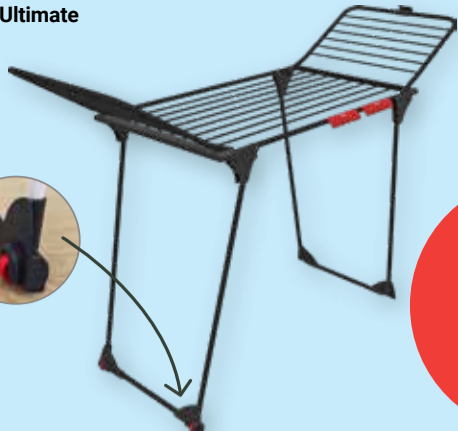

29⁹⁹
~~44⁹⁹~~

King Ultimate
Wäscheständer
5 €
Rabatt**

**Rabatt wird an der Kasse abgezogen

Wäscheständer Infinity Flex
Aluminium/Stahl, ausziehbar,
Leinenlänge: 21-30 m, extra dicke
XXL-Leinen gegen Falten in der Wäsche,
inkl. Halterungen für kleine Wäschestücke
und Rollen für den einfachen Transport,
platzsparend verstaubar, TÜV-/GS-geprüft