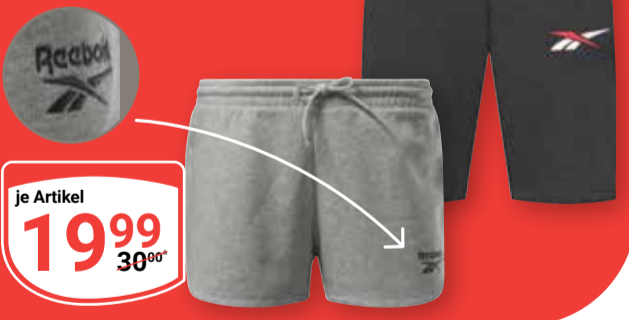

je Artikel
19⁹⁹
~~30⁰⁰~~

Puma Herren-Shorts
Größen: M-XXL,
verschiedene Farben