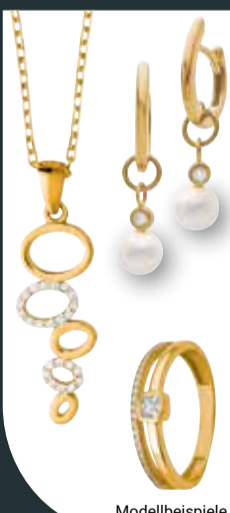

49.99 ~~84.99*~~

20% Rabatt***
auf Gold-Schmuck

Vom 15.–20.06.2026 erhalten Sie
20 % Rabatt*** auf ein Gold-Schmuckstück
ab einem Einkaufswert von 30 € aus unserem
vorrätigen Sortiment.

***Ausgenommen Diamant-Schmuck, Modeschmuck der Marken Beeline und Bijou Brigitte, reduzierte Artikel und Werbeware aus unserem Falblatt KW25 (gültig vom 15.06.–20.06.2026).