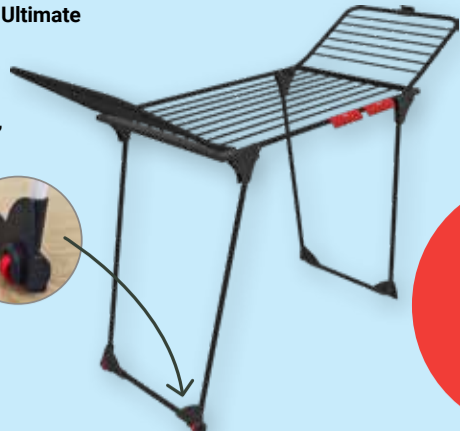

King Ultimate  
Wäscheständer  
**5 €**  
Rabatt\*\*

\*\*Rabatt wird an der  
Kasse abgezogen

**Wäscheständer Infinity Flex**  
Aluminium/Stahl, ausziehbar,  
Leinenlänge: 21-30 m, extra dicke  
XXL-Leinen gegen Falten in der Wäsche,  
inkl. Halterungen für kleine Wäschestücke  
und Rollen für den einfachen Transport,  
platzsparend verstaubar, TÜV-/GS-geprüft