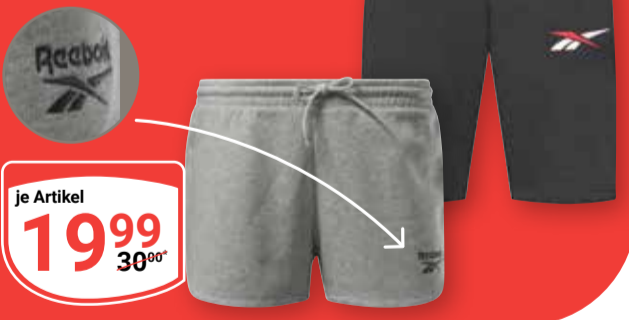

ab  
**24<sup>99</sup>**  
~~39<sup>90</sup>~~

Alle  
Bekleidungs-  
Artikel dieser  
Seite solange der  
Vorrat reicht

**Reebok Damen- oder Herren-Shorts**  
Baumwollmischung,  
Damen-Größen: S-XL,  
Herren-Größen: M-XXL,  
verschiedene Farben