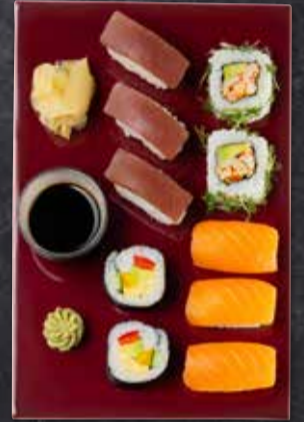

GLOBUS

Eigenproduktion

Schafskäse Pesto Genovese
Mild-würziger Schafskäse affiniert mit aromatischem grünem Pesto, Zwiebeln und Cocktailtomaten, der ideale Sommersnack, Rahmstufe, 1 kg = 16.67

210 g
3.50
3.90

Mozzarella-Rucola Salat
Mediterrane Zubereitung aus rahmig-frischem Pasta Filata Käse, mit würzigem Rucola und fruchtigen Cocktailtomaten, mild-würzig abgeschmeckt

100 g
1.39
1.89

Schnittlauchcreme
Deutsches Milchlischerzeugnis, mit 24 % Fett im Milchanteil, quarkig-frisch

100 g
1.69
1.89

Bunter Grillsalat

100 g
1.10

Kartoffelsalat
Mit Mayonnaise und Gurken, 1 kg = 8.63

300 g
2.59

Coleslaw
1 kg = 10.36

250 g
2.59

Schafskäsepaste Ajvar
Käsezubereitung mit pikantem Schafskäse, Paprika und Knoblauch, Rahmstufe

100 g
1.49
1.79

Kirschpaprika
Gefüllt mit Frischkäse

100 g
1.79

GLOBUS Lachs Box

Mit Lachs Nigiri und Maki, Inside Out mit gekochtem Lachs und Gurke, Inside Out mit Flusskrebse und Avocado, Gurkengunkan mit Lachstartar, Ingwer, Wasabi und Sojasauce, 1 kg = 31.12

20% mehr Inhalt!

321 g
9.99

So entsteht unser Sushi

GLOBUS Spezial

Mit Nigri vom Lachs und Thunfisch, Inside Out mit Flusskrebse und Avocado, vegetarische Riesenrolle mit japanischer Mayonnaise, Tamago, Avocado, Gurke und Paprika, Ingwer, Wasabi und Sojasauce, 1 kg = 30.28

20% mehr Inhalt!

363 g
10.99

Thunfisch-Frischkäsezubereitung
Doppelrahmstufe im Milchanteil

100 g
1.00

Italienische Grisselli
Feine Gebäckstangen mit Saaten oder Sesam, 1 kg = 17.45

Je 200 g
3.49

Krabbenchips
Verschiedene Sorten, 1 kg = 18.90

Je 100 g
1.89
1.99

Garnelen im Teigmantel
1 kg = 31.92

125 g
3.99

Forelle
Mariniert, ideal zum Braten oder für den Grill

100 g
1.39
1.79

Lachsfilet
Mariniert

100 g
2.99
3.29

GLOBUS Baguette
Mit Pfefferkruste, 1 kg = 6.20

250 g
1.55