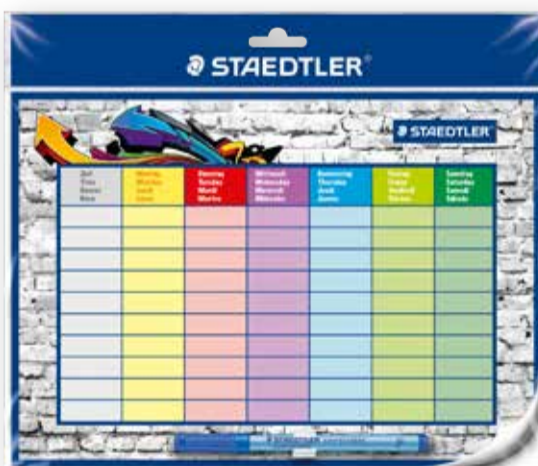

je Artikel
1⁹⁹
~~2⁵⁰*~~

Stundenplan Lumocolor®
Kunststoff, abwischbar, inkl. wasserlöslichem Foliestift und Stiftklemme

Passend dazu:
Foliestift Lumocolor **2,49** (2,75*)

STAEDTLER

2⁹⁹
~~8⁰⁰*~~

Geschwister-Schultüte
Mit Krepp- oder Tüllverschluss, verschiedene Motive und Größen von 12–35 cm: von **0.99** bis **2.99**