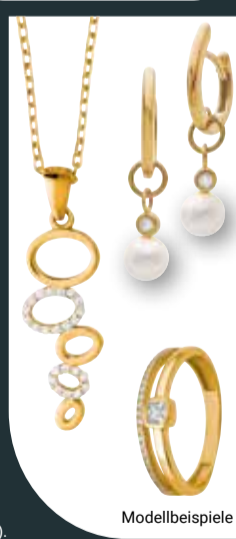

49.99 ~~84.99*~~

20% Rabatt*** auf Gold-Schmuck

Vom 15.–20.06.2026 erhalten Sie 20 % Rabatt*** auf ein Gold-Schmuckstück ab einem Einkaufswert von 30 € aus unserem vorrätigen Sortiment.

***Ausgenommen Diamant-Schmuck, Modeschmuck der Marken Beeline und Bijou Brigitte, reduzierte Artikel und Werbeware aus unserem Falblatt KW25 (gültig vom 15.06.–20.06.2026).