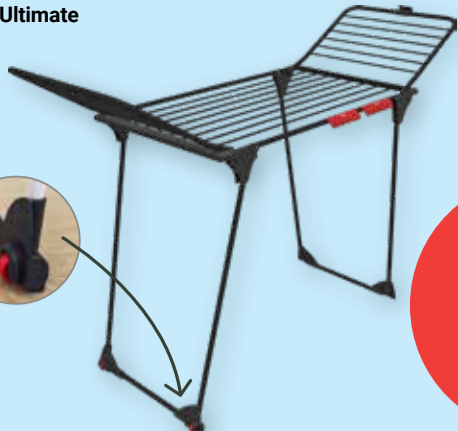

Wäschetrockner King Ultimate
Metall/Kunststoff,
XXL-Leinen mit
20 m Leinenlänge,
Kleinteilehalter, Rollen,
TÜV-/GS-geprüft

vileda

29⁹⁹
44⁹⁹*

King Ultimate
Wäscheständer
5 €
Rabatt**

**Rabatt wird an der
Kasse abgezogen

Wäscheständer Infinity Flex
Aluminium/Stahl, ausziehbar,
Leinenlänge: 21–30 m, extra dicke
XXL-Leinen gegen Falten in der Wäsche,
inkl. Halterungen für kleine Wäschestücke
und Rollen für den einfachen Transport,
platzsparend verstaubar, TÜV-/GS-geprüft

vileda

49⁹⁹
78⁹⁹*

Für bis zu 3
Waschladungen

Infinity Flex
Wäscheständer
20 €
Rabatt**

**Rabatt wird an der
Kasse abgezogen