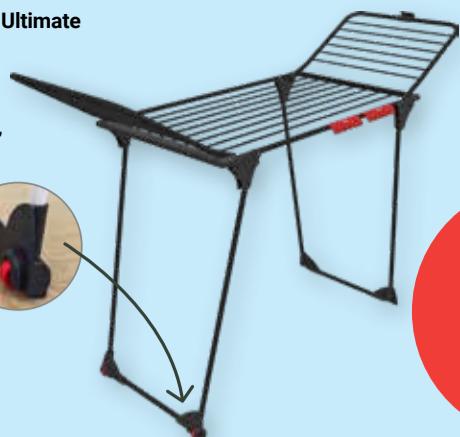

Wäschetrockner King Ultimate
Metall/Kunststoff,
XXL-Leinen mit
20 m Leinenlänge,
Kleinteilehalter, Rollen,
TÜV-/GS-geprüft

vileda

29⁹⁹
44⁹⁹*

King Ultimate
Wäscheständer
5 €
Rabatt**

**Rabatt wird an der
Kasse abgezogen

Wäscheständer Infinity Flex
Aluminium/Stahl, ausziehbar,
Leinenlänge: 21–30 m, extra dicke
XXL-Leinen gegen Falten in der Wäsche,
inkl. Halterungen für kleine Wäschestücke
und Rollen für den einfachen Transport,
platzsparend verstaubar, TÜV-/GS-geprüft

vileda

49⁹⁹
78⁹⁹*

Für bis zu 3
Waschladungen

Infinity Flex
Wäscheständer
20 €
Rabatt**

**Rabatt wird an der
Kasse abgezogen