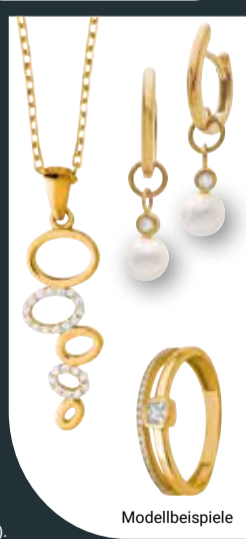

49.99 ~~84.99*~~

20% Rabatt***
auf Gold-Schmuck

Vom 15.–20.06.2026 erhalten Sie 20 % Rabatt*** auf ein Gold-Schmuckstück ab einem Einkaufswert von 30 € aus unserem vorrätigen Sortiment.

***Ausgenommen Diamant-Schmuck, Modeschmuck der Marken Beeline und Bijou Brigitte, reduzierte Artikel und Werbeware aus unserem Falblatt KW25 (gültig vom 15.06.–20.06.2026).