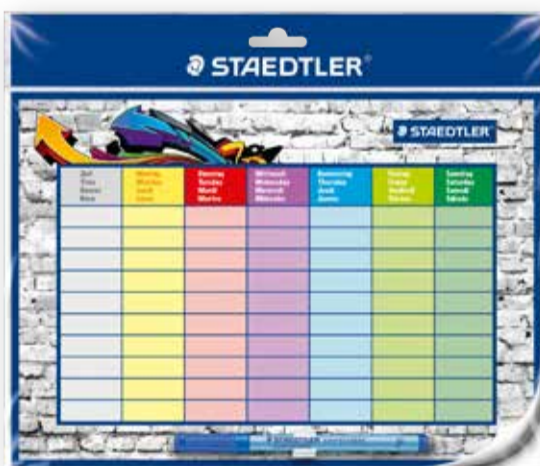

STABILO

je 20er-Pack
9⁹⁹

Stundenplan Lumicolor®
Kunststoff, abwischbar, inkl. wasserlöslichem Foliestift und Stiftklemme

Passend dazu:
Foliestift Lumicolor **2.49** (2.75*)

STAEOTLER

2⁹⁹
~~8⁰⁰*~~

Geschwister-Schultüte
Mit Krepp- oder Tüllverschluss, verschiedene Motive und Größen von 12–35 cm: von **0.99** bis **2.99**