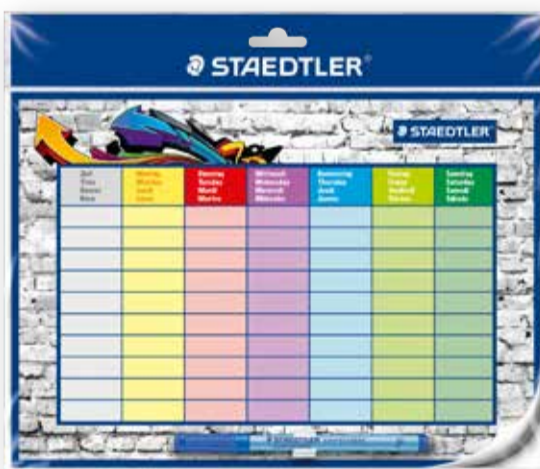

je Artikel
1⁹⁹
~~2⁵⁰*~~

Stundenplan Lumocolor®
Kunststoff, abwischbar, inkl. wasserlöslichem Foliestift und Stiftklemme

Passend dazu:
Foliestift Lumocolor **2,49** (2,75*)

STAEOTLER

2⁹⁹
~~8⁰⁰*~~

Geschwister-Schultüte
Mit Krepp- oder Tüllverschluss, verschiedene Motive und Größen von 12–35 cm: von **0.99** bis **2.99**