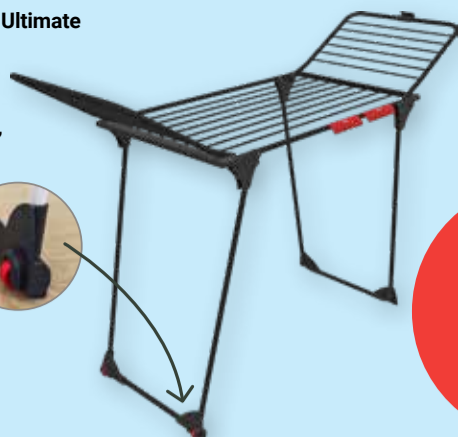

Wäschetrockner King Ultimate
Metall/Kunststoff,
XXL-Leinen mit
20 m Leinenlänge,
Kleinteilehalter, Rollen,
TÜV-/GS-geprüft

vileda

29⁹⁹
44⁹⁹*

King Ultimate
Wäscheständer
5 €
Rabatt**

**Rabatt wird an der
Kasse abgezogen

Wäscheständer Infinity Flex
Aluminium/Stahl, ausziehbar,
Leinenlänge: 21–30 m, extra dicke
XXL-Leinen gegen Falten in der Wäsche,
inkl. Halterungen für kleine Wäschestücke
und Rollen für den einfachen Transport,
platzsparend verstaubar, TÜV-/GS-geprüft

vileda

49⁹⁹
78⁹⁹*

Für bis zu 3
Waschladungen

Infinity Flex
Wäscheständer
20 €
Rabatt**

**Rabatt wird an der
Kasse abgezogen