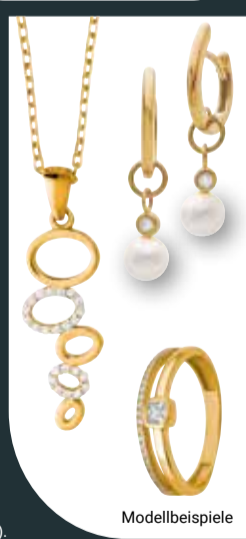

**20% Rabatt\*\*\*** auf Gold-Schmuck 

Vom 15.–20.06.2026 erhalten Sie 20 % Rabatt\*\*\* auf ein Gold-Schmuckstück ab einem Einkaufswert von 30 € aus unserem vorrätigen Sortiment.

\*\*\*Ausgenommen Diamant-Schmuck, Modeschmuck der Marken Beeline und Bijou Brigitte, reduzierte Artikel und Werbeware aus unserem Falblatt KW25 (gültig vom 15.06.–20.06.2026).