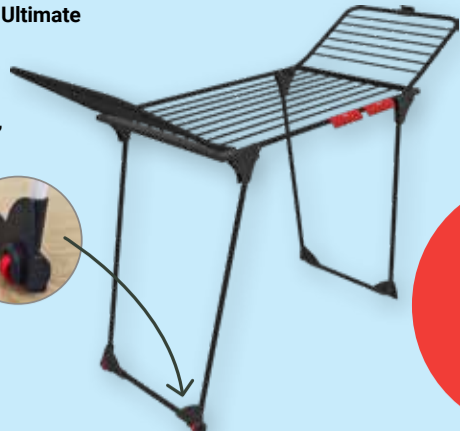

je 2 kg  
**5<sup>49</sup>**  
6<sup>89</sup>

**Wäschetrockner King Ultimate**  
Metall/Kunststoff,  
XXL-Leinen mit  
20 m Leinenlänge,  
Kleinteilehalter, Rollen,  
TÜV-/GS-geprüft

vileda

29<sup>99</sup>  
44<sup>99</sup>\*