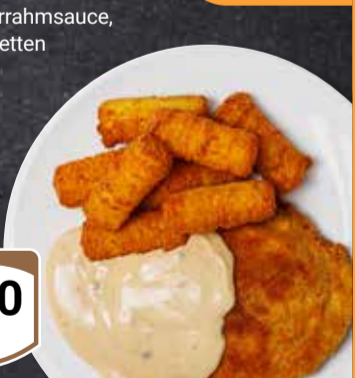

Hähnchenschnitzel
mit Pfefferrahmsauce,
dazu Kroketten

Mittwoch

900

Spießbraten
vom Schwein,
mit Bratensauce,
dazu Spätzle

Samstag

950