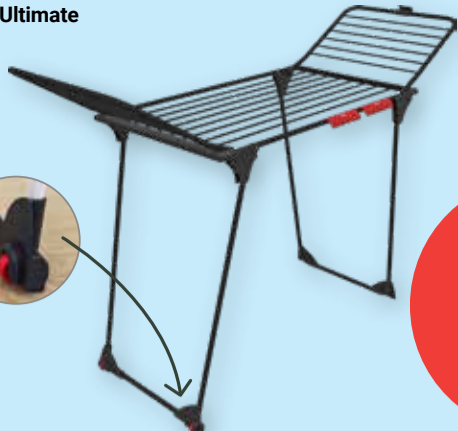

Wäschetrockner King Ultimate
Metall/Kunststoff,
XXL-Leinen mit
20 m Leinenlänge,
Kleinteilehalter, Rollen,
TÜV-/GS-geprüft

29⁹⁹
44⁹⁹*

King Ultimate
Wäscheständer
5 €
Rabatt**

**Rabatt wird an der
Kasse abgezogen

Wäscheständer Infinity Flex
Aluminium/Stahl, ausziehbar,
Leinenlänge: 21–30 m, extra dicke
XXL-Leinen gegen Falten in der Wäsche,
inkl. Halterungen für kleine Wäschestücke
und Rollen für den einfachen Transport,
platzsparend verstaubar, TÜV-/GS-geprüft

49⁹⁹
78⁹⁹*

Für bis zu 3
Waschladungen

Infinity Flex
Wäscheständer
20 €
Rabatt**

**Rabatt wird an der
Kasse abgezogen