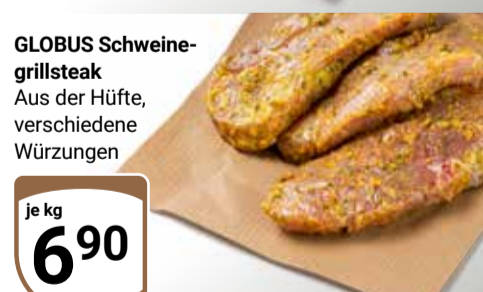

GLOBUS Schweine-
grillsteak
Aus der Hüfte,
verschiedene
Würzungen

je kg
6 90