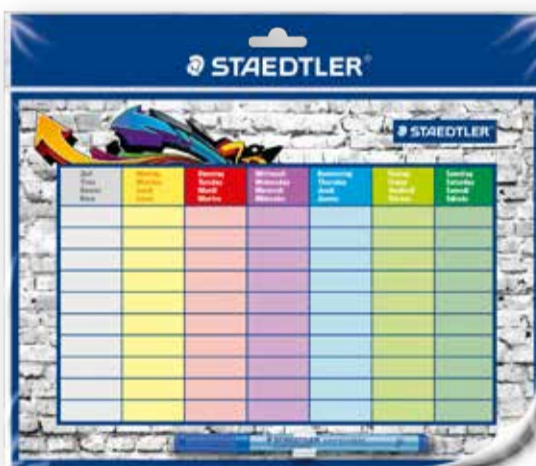

**Radierbarer Stift**  
Verschiedene Ausführungen und Farben

je Artikel  
**1<sup>99</sup>**  
~~2<sup>50</sup>\*~~

**Stundenplan Lumocolor®**  
Kunststoff, abwischbar, inkl. wasserlöslichem Foliestift und Stiftklemme

Passend dazu:  
Foliestift Lumocolor **2,49** (2,75\*)

**STAEOTLER**

**2<sup>99</sup>**  
~~8<sup>00</sup>\*~~

**Geschwister-Schultüte**  
Mit Krepp- oder Tüllverschluss, verschiedene Motive und Größen von 12–35 cm: von **0.99** bis **2.99**