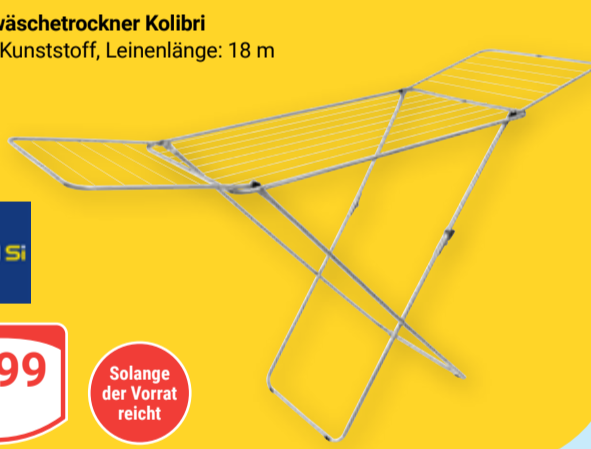

Flügelwäschetrockner Kolibri
Metall, Kunststoff, Leinenlänge: 18 m

7⁹⁹

Solange
der Vorrat
reicht

Mikrofaser Tuch
Stück = 0.75

4er-Pack
3⁰⁰