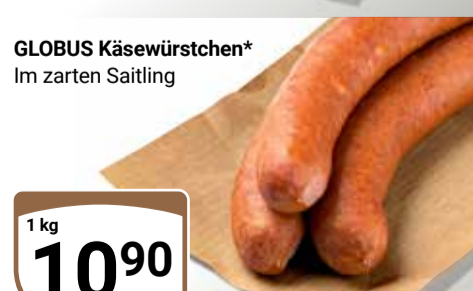

1 kg  
**13 90**

GLOBUS Schweine-  
grillsteak  
Aus der Hüfte,  
verschiedene  
Würzungen

je kg  
**6 90**

GLOBUS Käsewürstchen\*  
Im zarten Saitling

1 kg  
**10 90**

GLOBUS  
Schweinespießbraten  
Vom frischen  
Schweinekamm