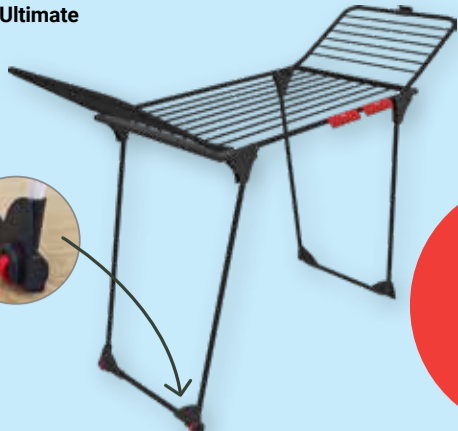

Wäschetrockner King Ultimate
Metall/Kunststoff,
XXL-Leinen mit
20 m Leinenlänge,
Kleinteilehalter, Rollen,
TÜV-/GS-geprüft

vileda

29⁹⁹
44⁹⁹*

King Ultimate
Wäscheständer
5 €
Rabatt**

**Rabatt wird an der
Kasse abgezogen

Wäscheständer Infinity Flex
Aluminium/Stahl, ausziehbar,
Leinenlänge: 21-30 m, extra dicke
XXL-Leinen gegen Falten in der Wäsche,
inkl. Halterungen für kleine Wäschestücke
und Rollen für den einfachen Transport,
platzsparend verstaubar, TÜV-/GS-geprüft

vileda

49⁹⁹
78⁹⁹*

Für bis zu 3
Waschladungen

Infinity Flex
Wäscheständer
20 €
Rabatt**

**Rabatt wird an der
Kasse abgezogen