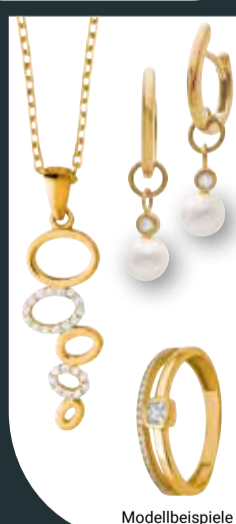

**20% Rabatt\*\*\***  
auf Gold-Schmuck

Vom 15.–20.06.2026 erhalten Sie 20 % Rabatt\*\*\* auf ein Gold-Schmuckstück ab einem Einkaufswert von 30 € aus unserem vorrätigen Sortiment.

\*\*\*Ausgenommen Diamant-Schmuck, Modeschmuck der Marken Beeline und Bijou Brigitte, reduzierte Artikel und Werbeware aus unserem Falblatt KW25 (gültig vom 15.06.–20.06.2026).