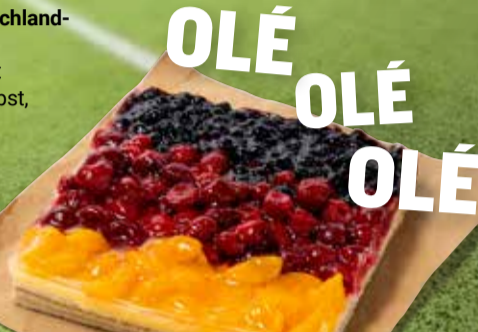

650 g  
**450**

GLOBUS Deutschland-  
Obsttorte  
Biskuittorte mit  
gemischtem Obst,  
1 kg = 8.78

900 g  
**790**

OLÉ  
OLÉ  
OLÉ

GLOBUS Zimtschnecke  
Hefeteiggebäck  
mit Zimt,  
Stück = 1.50

2 Stück  
**299**