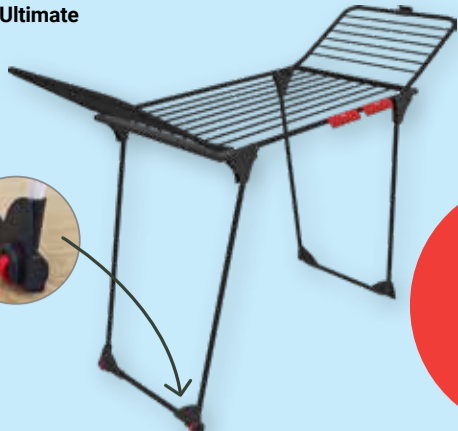

vileda

29<sup>99</sup>  
44<sup>99\*</sup>

King Ultimate  
Wäscheständer  
5 €  
Rabatt\*\*

\*\*Rabatt wird an der  
Kasse abgezogen

**Wäscheständer Infinity Flex**  
Aluminium/Stahl, ausziehbar,  
Leinenlänge: 21–30 m, extra dicke  
XXL-Leinen gegen Falten in der Wäsche,  
inkl. Halterungen für kleine Wäschestücke  
und Rollen für den einfachen Transport,  
platzsparend verstaubar, TÜV-/GS-geprüft