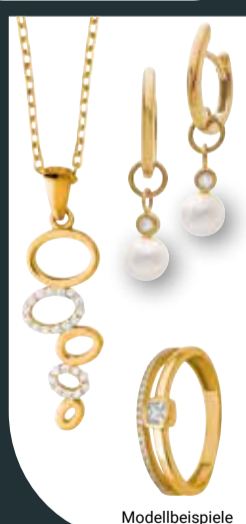

Modellbeispiele

\*\*\*Ausgenommen Diamant-Schmuck, Modeschmuck der Marken Beeline und Bijou Brigitte, reduzierte Artikel und Werbeware aus unserem Falblatt KW25 (gültig vom 15.06.–20.06.2026).

**GLOBUS Handelshof St. Wendel GmbH & Co. KG**  
**Markthalle Neustadt**  
Adolf-Kolping-Straße 173  
67433 Neustadt an der Weinstraße  
Telefon: 06321-409-0  
[globus.de/neustadt](https://globus.de/neustadt)  
info-mhnst@globus.de  
**Gesellschaftssitz:**  
Am Wirthembösch, 66606 St. Wendel