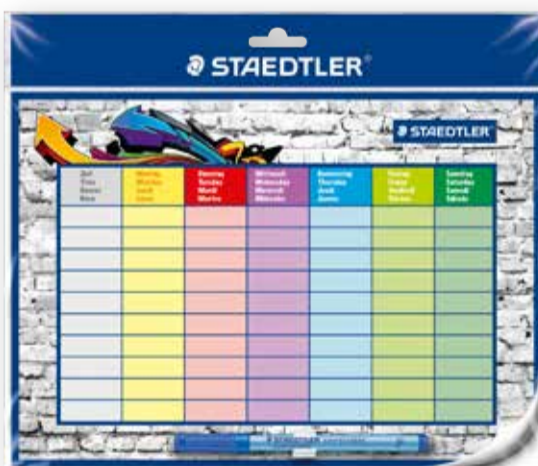

**Radierbarer Stift**  
Verschiedene Ausführungen und Farben

je Artikel  
**1<sup>99</sup>**  
~~2<sup>50</sup>\*~~

**Stundenplan Lumocolor®**  
Kunststoff, abwischbar, inkl. wasserlöslichem Foliestift und Stiftklemme

Passend dazu:  
Foliestift Lumocolor **2,49** (2,75\*)

**STAEOTLER**

**2<sup>99</sup>**  
~~8<sup>00</sup>\*~~

**Geschwister-Schultüte**  
Mit Krepp- oder Tüllverschluss, verschiedene Motive und Größen von 12–35 cm: von **0.99** bis **2.99**