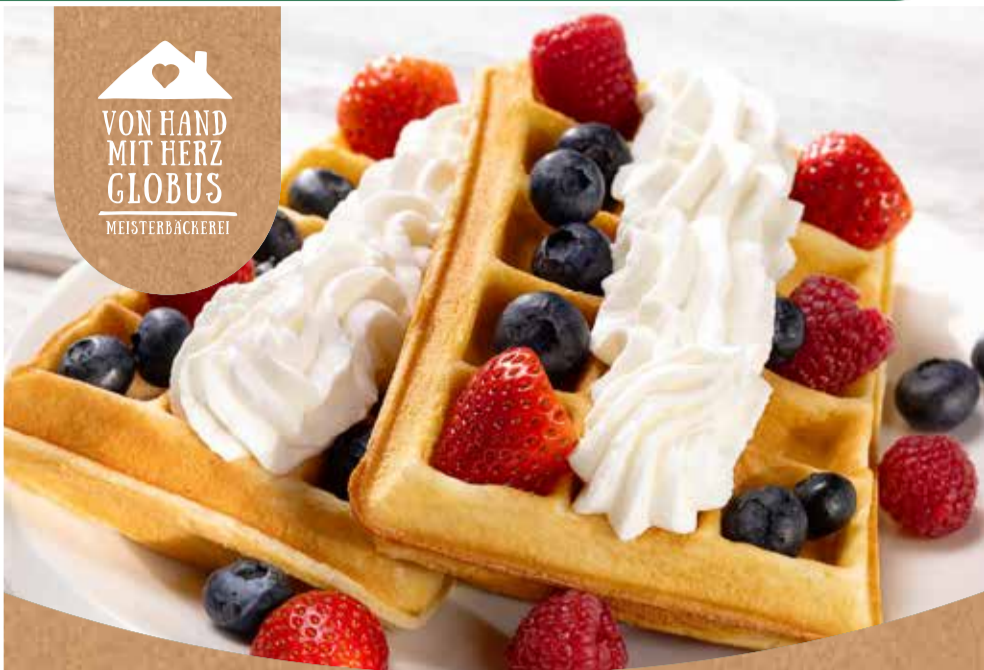

Waffelstation

In der GLOBUS Snackinsel

Hausgemachte Waffeln, nach eigener Rezeptur, frisch vor Ort zubereitet. Mit Topping Ihrer Wahl.