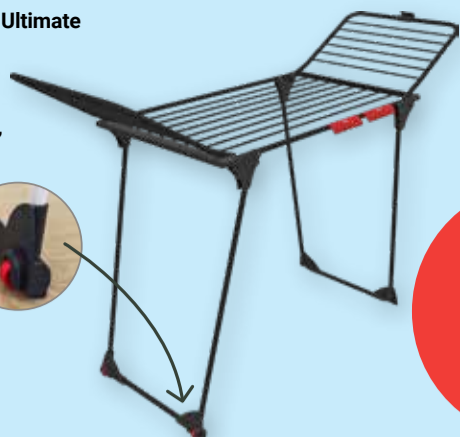

29⁹⁹
~~44⁹⁹~~

King Ultimate
Wäscheständer
5 €
Rabatt**

**Rabatt wird an der Kasse abgezogen

Wäscheständer Infinity Flex
Aluminium/Stahl, ausziehbar,
Leinenlänge: 21–30 m, extra dicke
XXL-Leinen gegen Falten in der Wäsche,
inkl. Halterungen für kleine Wäschestücke
und Rollen für den einfachen Transport,
platzsparend verstaubar, TÜV-/GS-geprüft