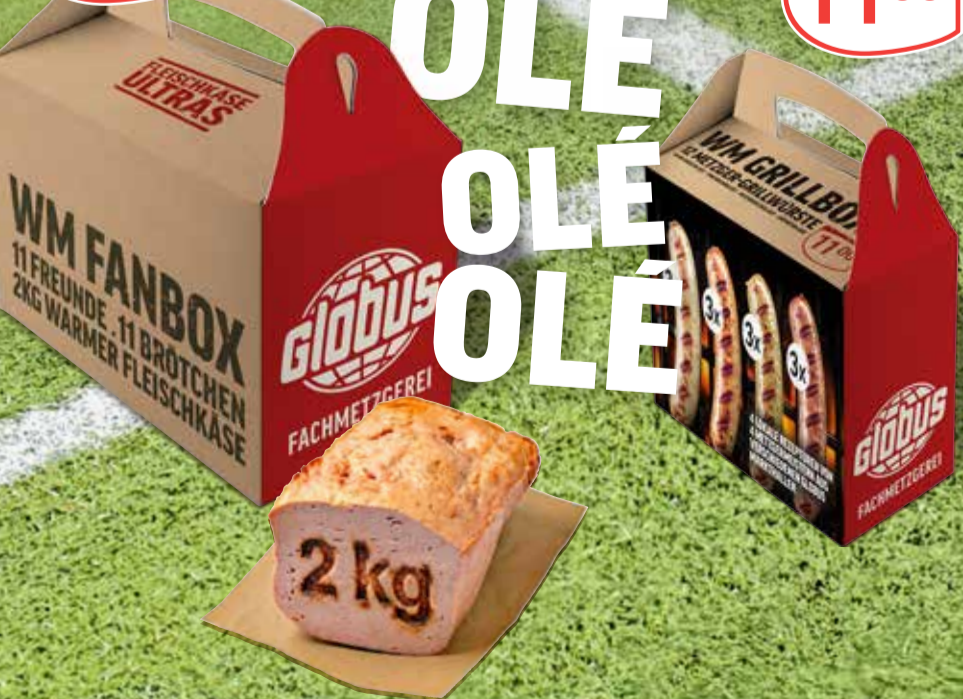

GLOBUS Putensteak oder
-schwenkbraten
Grillfertig mariniert

je kg
14 90

GLOBUS Kalbsbratwurst*
Gebrüht, im
zarten Saitling

1 kg
11 90

GLOBUS Fackelspieß
Grillfertig gewürzt

1 kg
13 90

GLOBUS Schweine-
Grillsteak
Aus der Hüfte,
verschiedene
Würzungen

je kg
6 90

GLOBUS Käsewürstchen*
Im zarten Saitling

1 kg
10 90

*Mit Phosphat

GLOBUS
Schweinespießbraten
Vom frischen
Schweinekamm

1 kg
8 90