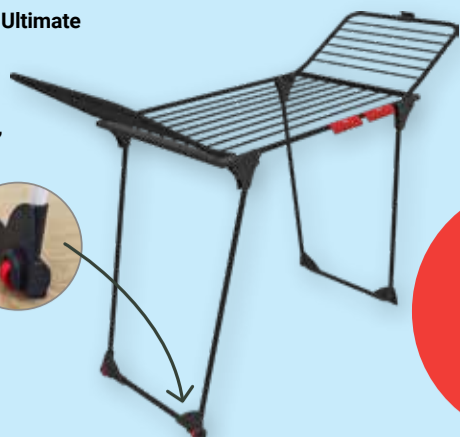

vileda

29<sup>99</sup>  
44<sup>99</sup>\*

King Ultimate  
Wäscheständer  
5 €  
Rabatt\*\*

\*\*Rabatt wird an der  
Kasse abgezogen

**Wäscheständer Infinity Flex**  
Aluminium/Stahl, ausziehbar,  
Leinenlänge: 21–30 m, extra dicke  
XXL-Leinen gegen Falten in der Wäsche,  
inkl. Halterungen für kleine Wäschestücke  
und Rollen für den einfachen Transport,  
platzsparend verstaubar, TÜV-/GS-geprüft