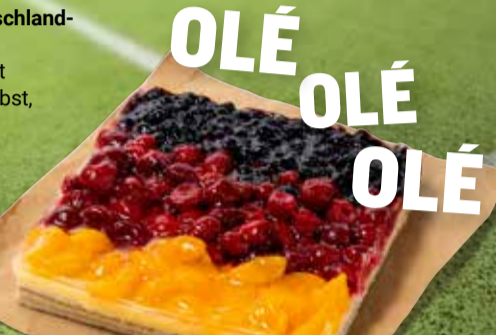

3 Stück  
**1.10**

**GLOBUS Steinofenbrot**  
Wir verwenden für unser Brot nur täg-  
lich frisch angesetzten Sauerteig,  
der über 20 Stunden reifen muss,  
Wasser Salz und Hefe,  
das schmeckt man

1.000 g  
**3.30**

**GLOBUS Sahnertorte to go**  
Verschiedene  
Sorten,  
1 kg = 9.69

je 160 g  
**1.55**

**GLOBUS Deutschland-  
Obsttorte**  
Biskuittorte mit  
gemischtem Obst,  
1 kg = 8.78

900 g  
**7.90**