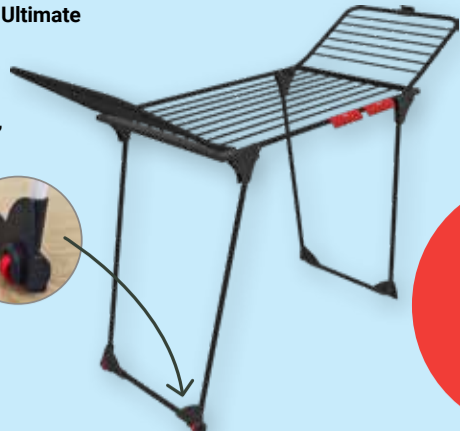

je 2 kg  
**5<sup>49</sup>**  
6<sup>89</sup>

**Wäschetrockner King Ultimate**  
Metall/Kunststoff,  
XXL-Leinen mit  
20 m Leinenlänge,  
Kleinteilehalter, Rollen,  
TÜV-/GS-geprüft

**29<sup>99</sup>**  
~~44<sup>99</sup>~~