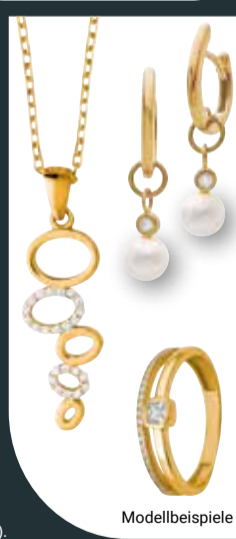

**49.99** ~~84.99\*~~

**20% Rabatt\*\*\*** auf Gold-Schmuck 

Vom 15.–20.06.2026 erhalten Sie 20 % Rabatt\*\*\* auf ein Gold-Schmuckstück ab einem Einkaufswert von 30 € aus unserem vorrätigen Sortiment.

Modellbeispiele