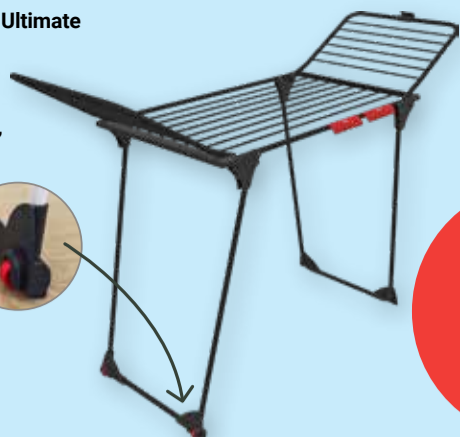

vileda

29⁹⁹
44⁹⁹*

King Ultimate
Wäscheständer
5 €
Rabatt**

**Rabatt wird an der
Kasse abgezogen

Wäscheständer Infinity Flex
Aluminium/Stahl, ausziehbar,
Leinenlänge: 21–30 m, extra dicke
XXL-Leinen gegen Falten in der Wäsche,
inkl. Halterungen für kleine Wäschestücke
und Rollen für den einfachen Transport,
platzsparend verstaubar, TÜV-/GS-geprüft