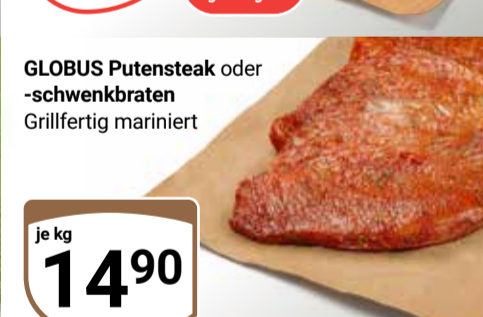

je kg
7 90

GLOBUS WM-Fan-Box
2 kg Fleischkäse*, fertig gebacken
und 11 Weizenbrötchen

je Box
11 00

GLOBUS WM-Box mit GLOBUS Würstchen
aus verschiedenen Regionen
3 x Rostbratwurst* gebrüht, 3 x Gourmet-Bratwurst mit
Käse, Kochschinken und Spinat, 3 x grobe Bratwurst
gebrüht und 3 x Bratwurst nach Saarländischer Art,
1.250 g, 1 kg = 8.80

je Box
11 00

**OLÉ
OLÉ
OLÉ**

GLOBUS Putensteak oder
-schwenkbraten
Grillfertig mariniert

je kg
14 90

GLOBUS Kalbsbratwurst*
Gebrüht, im
zarten Saitling

1 kg
11 90

GLOBUS Fackelspieß
Grillfertig gewürzt

1 kg
13 90