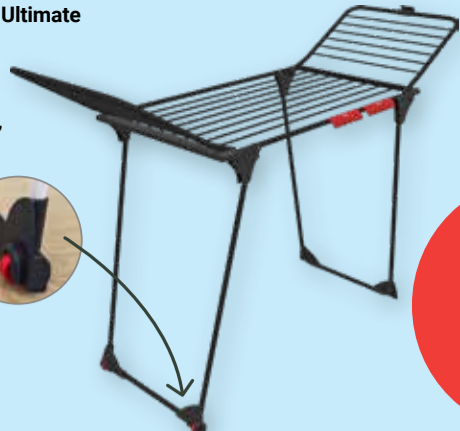

Wäschetrockner King Ultimate
Metall/Kunststoff,
XXL-Leinen mit
20 m Leinenlänge,
Kleinteilehalter, Rollen,
TÜV-/GS-geprüft

29⁹⁹
~~44⁹⁹~~

King Ultimate
Wäscheständer
5 €
Rabatt**

**Rabatt wird an der Kasse abgezogen

Wäscheständer Infinity Flex
Aluminium/Stahl, ausziehbar,
Leinenlänge: 21–30 m, extra dicke
XXL-Leinen gegen Falten in der Wäsche,
inkl. Halterungen für kleine Wäschestücke
und Rollen für den einfachen Transport,
platzsparend verstaubar, TÜV-/GS-geprüft

49⁹⁹
~~78⁹⁹~~

Für bis zu 3
Waschladungen

Infinity Flex
Wäscheständer
20 €
Rabatt**

**Rabatt wird an der Kasse abgezogen