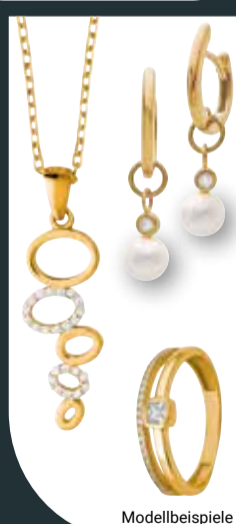

49.99 ~~84.99*~~

20% Rabatt*** auf Gold-Schmuck

Vom 15.–20.06.2026 erhalten Sie 20 % Rabatt*** auf ein Gold-Schmuckstück ab einem Einkaufswert von 30 € aus unserem vorrätigen Sortiment.

***Ausgenommen Diamant-Schmuck, Modeschmuck der Marken Beeline und Bijou Brigitte, reduzierte Artikel und Werbeware aus unserem Falblatt KW25 (gültig vom 15.06.–20.06.2026).