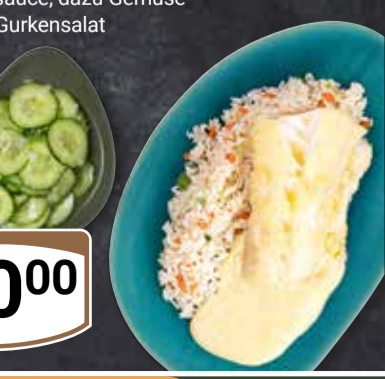

Freitag

Grillsteak
vom Schwein,
mit Kräuterbutter
und Pommes
frites

8⁵⁰