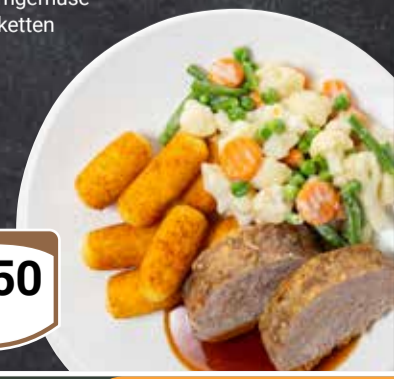

Donnerstag

Kabeljau
mit Senfsauce, dazu Gemüse-
reis und Gurkensalat

10⁰⁰