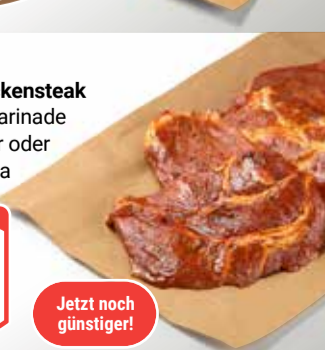

1 kg
11⁹⁰

Clubsteak
Vom Charolais-Jungbullen,
grillfertig mariniert,
aus der Keule

1 kg
15⁹⁰

21 Tage Reifung

GLOBUS
Schweinenackensteak
Mit Frischemarinade
Gartenkräuter oder
bunter Paprika

je kg
7⁹⁰

Jetzt noch
günstiger!