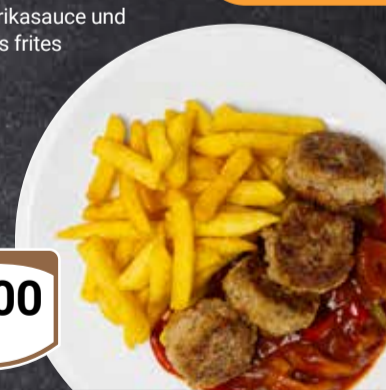

Wechselnde Tagesgerichte

4 Minifrikadellen
mit Paprikasauce und
Pommes frites

Montag

900

Hackbraten
mit Rahmgemüse
und Kroketten

Donnerstag

750