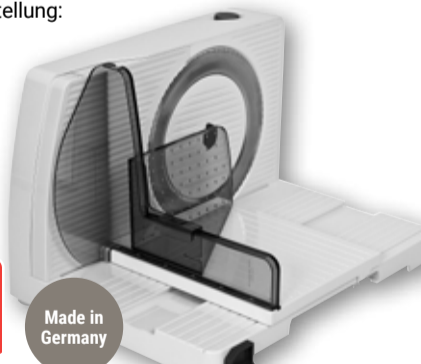

Allesschneider Markant 7
65 W, Kunststoff, Wellenschnittmesser: Ø 17 mm, stufenlose
Schnittstärkeneinstellung:
0-15 mm,
inkl. Resthalter

39⁹⁹
~~59⁹⁹~~

Made in
Germany

1. Kochplatte EKP 3582
1.500 W, Ø ca. 180 mm, regelbarer Thermostat, Kontrollleuchte:
14.99 (24.95*) oder
2. Doppelkochplatte DKP 3583
Ø 150 mm mit 1.000 W und Ø 180 mm mit 1.500 W:
24.99 (39.95*)

ab
14⁹⁹
~~24⁹⁵~~