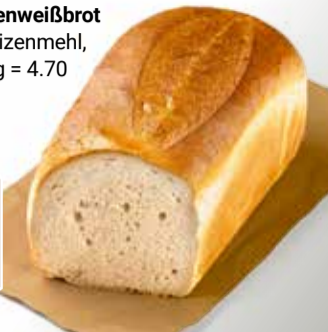

1.000 g
780

Snackinsel

Für den kleinen Hunger beim Großeinkauf: leckere Backwaren, Snacks und mehr.

GLOBUS Brötchen
Verschieden belegt
+ 1 Kaffee nach Wahl

Kombiangebot

350

Mohnbrille
Plundergebäck

pro Stück
170

GLOBUS Kastenweißbrot
Aus 100 % Weizenmehl,
gebacken, 1 kg = 4.70

500 g
235

GLOBUS Buttermilchbrot
95/5 Weizenbrot,
1 kg = 5.20

500 g
260

Nur diese Woche erhältlich

GLOBUS Zwiebelbrot
Weizenmischbrot,
mit Röstzwiebeln,
1 kg = 5.80