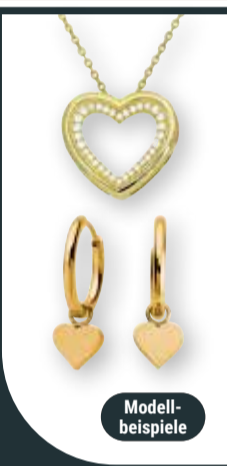

ab **9<sup>99</sup>**  
~~24<sup>99\*</sup>~~

ORNAGÉ

Radikal reduziert

Solange der Vorrat reicht

38 mm

OSCO GERMANY

Modellbeispiele

**20% Rabatt<sup>3</sup>**

auf Silber- und Edelstahl-Schmuck

Vom 22.-27.06.2026 erhalten Sie 20 % Rabatt<sup>3</sup> auf Silber- und Edelstahl-Schmuckstücke ab einem Einkaufswert von 30 € aus unserem vorrätigen Sortiment.

<sup>3</sup>Ausgenommen Modeschmuck der Marken Beeline und Bijou Brigitte, reduzierte Artikel und Werbeware aus unserem Falblatt KW26 (gültig vom 22.-27.06.2026).