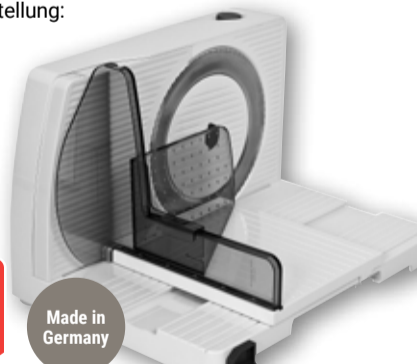

Allesschneider Markant 7
65 W, Kunststoff, Wellenschnittmesser: Ø 17 mm, stufenlose
Schnittstärkeneinstellung:
0-15 mm,
inkl. Resthalter

39⁹⁹
~~59⁹⁹~~