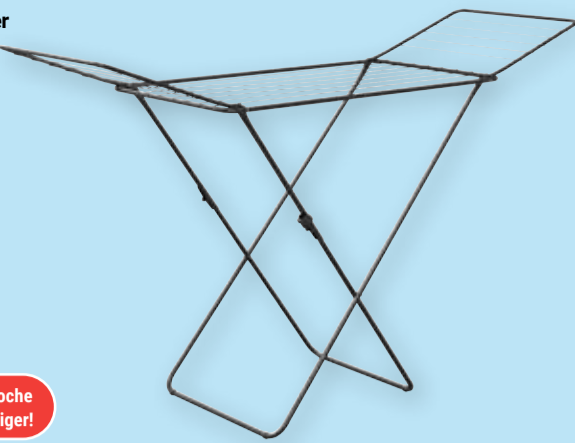

OHO Flügelwäschetrockner
Stahlrohr lackiert,
Trockenstäbe beschichtet,
Trockenlänge: 18 m,
Kindersicherung

9⁹⁹
~~14⁹⁹~~

Diese Woche noch billiger!

Trittleiter
Stahl, 2 Stufen,
Anti-Rutsch-Fuß,
klappbar,
belastbar: bis 150 kg,
Höhe: 83 cm

Solange der Vorrat reicht

14⁹⁹