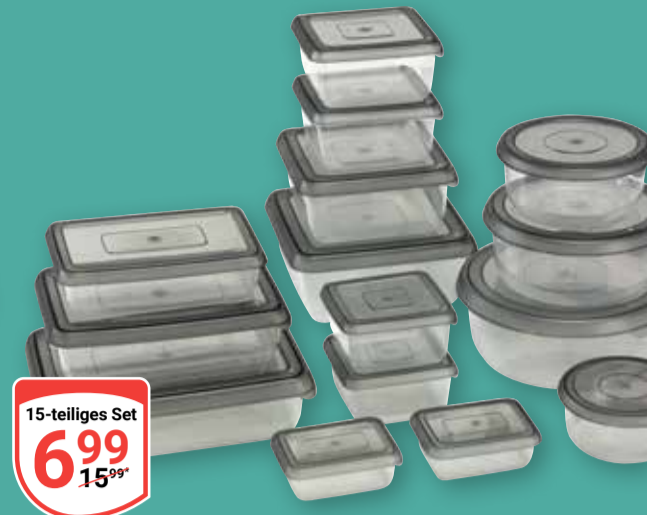

**Frischhalte Dosen-Set**  
Kunststoff, spülmaschinen- und gefriergeeignet

15-teiliges Set  
**6<sup>99</sup>**  
~~15<sup>99</sup>~~

**Swirl Zugbandmüllbeutel**  
Limited Edition, 35 l

9er-Pack  
**1<sup>49</sup>**  
~~1<sup>99</sup>~~