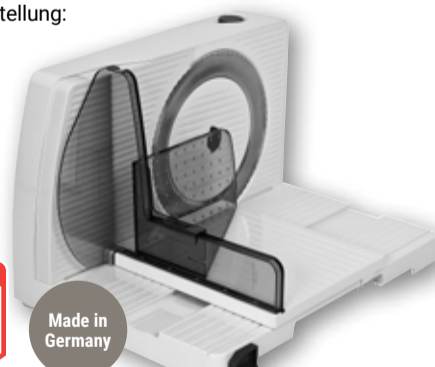

Allesschneider Markant 7
65 W, Kunststoff, Wellenschnittmesser: Ø 17 mm, stufenlose
Schnittstärkeneinstellung:
0-15 mm,
inkl. Resthalter

39⁹⁹
~~59⁹⁹~~