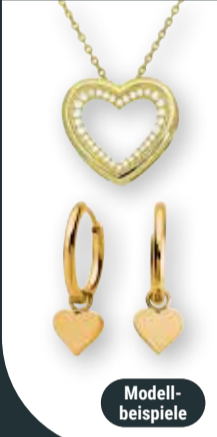

ab **9<sup>99</sup>**  
~~24<sup>99</sup>~~

ORNAGÉ

Radikal reduziert

Solange der Vorrat reicht

38 mm

OSCO GERMANY

Modellbeispiele

**20% Rabatt<sup>3</sup>**

auf Silber- und Edelstahl-Schmuck

Vom 22.-27.06.2026 erhalten Sie 20 % Rabatt<sup>3</sup> auf Silber- und Edelstahl-Schmuckstücke ab einem Einkaufswert von 30 € aus unserem vorrätigen Sortiment.

<sup>3</sup>Ausgenommen Modeschmuck der Marken Beeline und Bijou Brigitte, reduzierte Artikel und Werbeware aus unserem Falblatt KW26 (gültig vom 22.-27.06.2026).