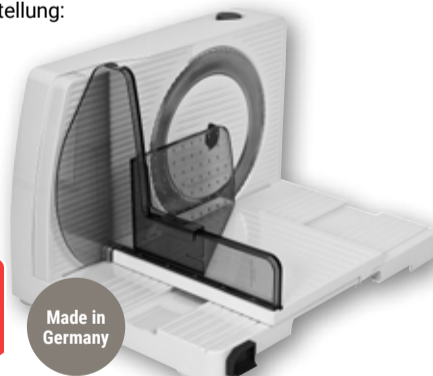

Allesschneider Markant 7
65 W, Kunststoff, Wellenschnittmesser: Ø 17 mm, stufenlose
Schnittstärkeneinstellung:
0-15 mm,
inkl. Resthalter

ritter
QUALITY SINCE 1905

39⁹⁹
~~59⁹⁹*~~