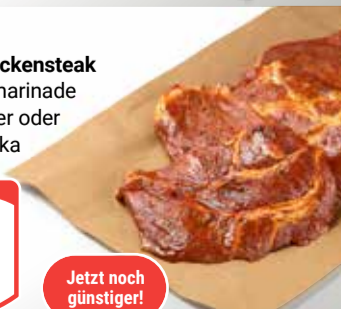

21 Tage Reifung

GLOBUS
Schweinenackensteak
Mit Frischemarinade
Gartenkräuter oder
bunter Paprika

je kg
7⁹⁰