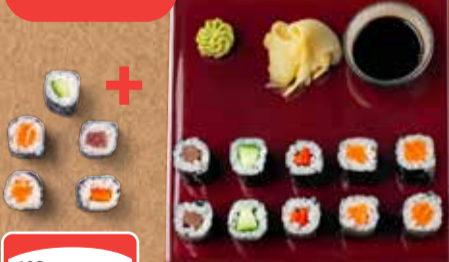

An unserer Sushitheke

GLOBUS Maki-Set
Maki mit Lachs, Thunfisch, Gurke
und Paprika, Wasabi, Ingwer und
Sojasauce, 1 kg = 20.67

+ 50 % mehr Inhalt!

193 g
3 99

So entsteht
unser Sushi

GLOBUS Thunfisch-Rolle
Inside Out mit
Sushi-Reis,
Thunfisch, Paprika
und Sesam,
Wasabi, Ingwer
und Sojasauce,
1 kg = 31.00