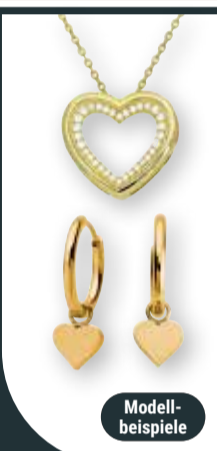

OrnaGé Damen-Armbanduhr
Quarzwirk, verschiedene Modelle: von **9,99** (~~24,99*~~) bis **19,99** (~~44,99*~~) oder
Osco Damen- oder Herren-Armbanduhr
Quarzwirk, Titangehäuse und -band oder Edelstahlgehäuse und -band, verschiedene Modelle: von **19,99** (~~39,99*~~) bis **49,99** (~~99,99*~~)

ab **9⁹⁹**
~~24^{99*}~~

ORNAGÉ

Radikal reduziert

Solange der Vorrat reicht

38 mm

OSCO GERMANY

Modellbeispiele

20% Rabatt³

auf Silber- und Edelstahl-Schmuck

Vom 22.-27.06.2026 erhalten Sie 20 % Rabatt³ auf Silber- und Edelstahl-Schmuckstücke ab einem Einkaufswert von 30 € aus unserem vorrätigen Sortiment.

³Ausgenommen Modeschmuck der Marken Beeline und Bijou Brigitte, reduzierte Artikel und Werbeware aus unserem Falblatt KW26 (gültig vom 22.-27.06.2026).