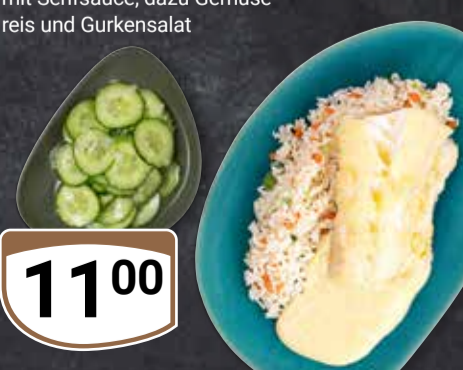

1100

Grillsteak
vom Schwein,
mit Kräuterbutter
und Pommes
frites

Samstag