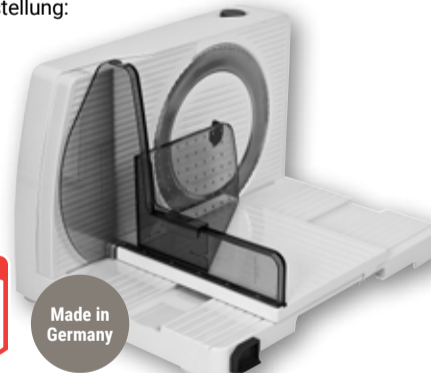

Allesschneider Markant 7
65 W, Kunststoff, Wellenschnittmesser: Ø 17 mm, stufenlose
Schnittstärkeneinstellung:
0-15 mm,
inkl. Resthalter

39⁹⁹
~~59⁹⁹*~~

Made in Germany

1. Kochplatte EKP 3582
1.500 W, Ø ca. 180 mm, regelbarer Thermostat, Kontrollleuchte:
14.99 (24.95*) oder
2. Doppelkochplatte DKP 3583
Ø 150 mm mit 1.000 W und Ø 180 mm mit 1.500 W:
24.99 (39.95*)

ab **14⁹⁹**
~~24⁹⁵*~~