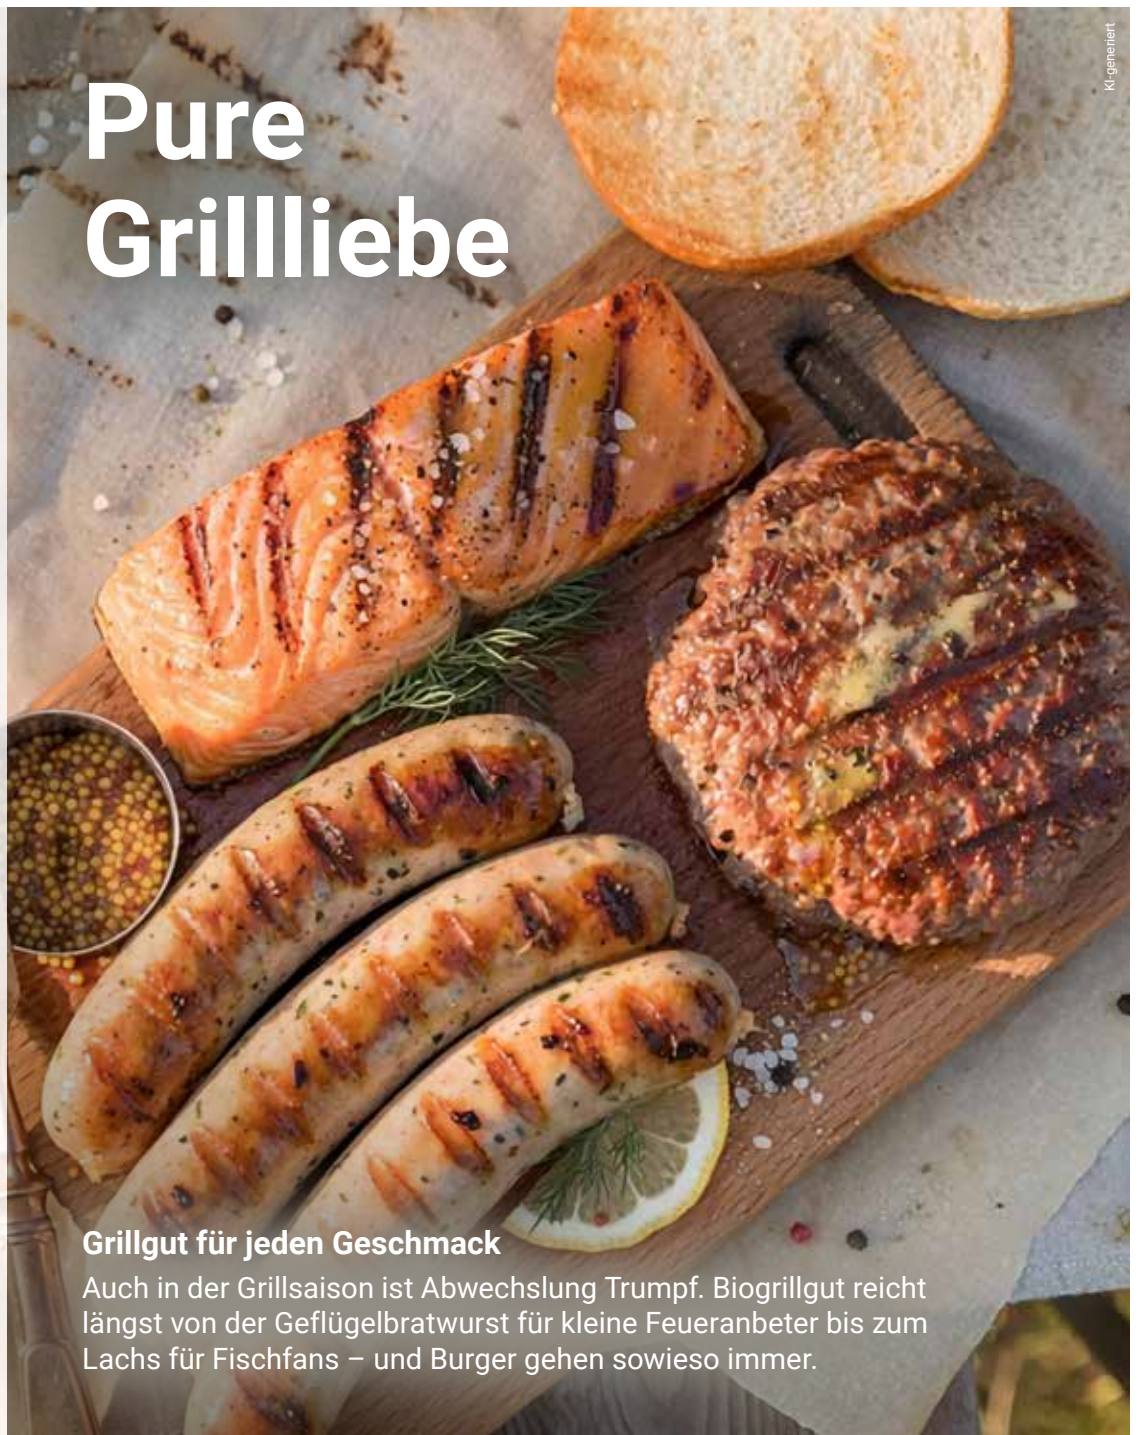

Pure Grilliebe