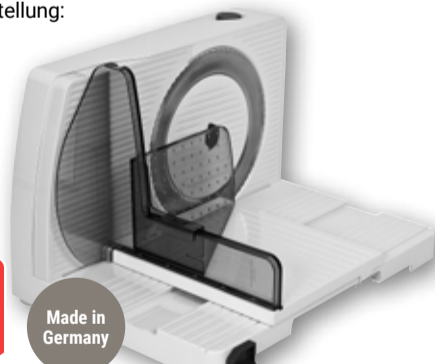

Allesschneider Markant 7
65 W, Kunststoff, Wellenschnittmesser: Ø 17 mm, stufenlose
Schnittstärkeneinstellung:
0-15 mm,
inkl. Resthalter

39⁹⁹
~~59⁹⁹~~