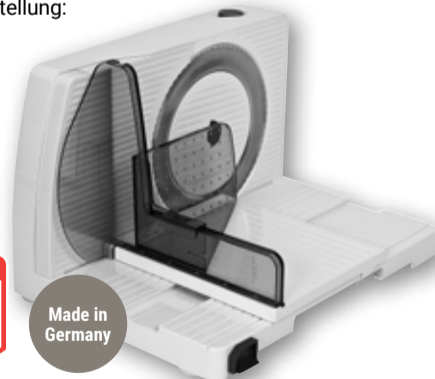

Allesschneider Markant 7
65 W, Kunststoff, Wellenschnittmesser: Ø 17 mm, stufenlose
Schnittstärkeneinstellung:
0-15 mm,
inkl. Resthalter

39⁹⁹
~~59⁹⁹~~