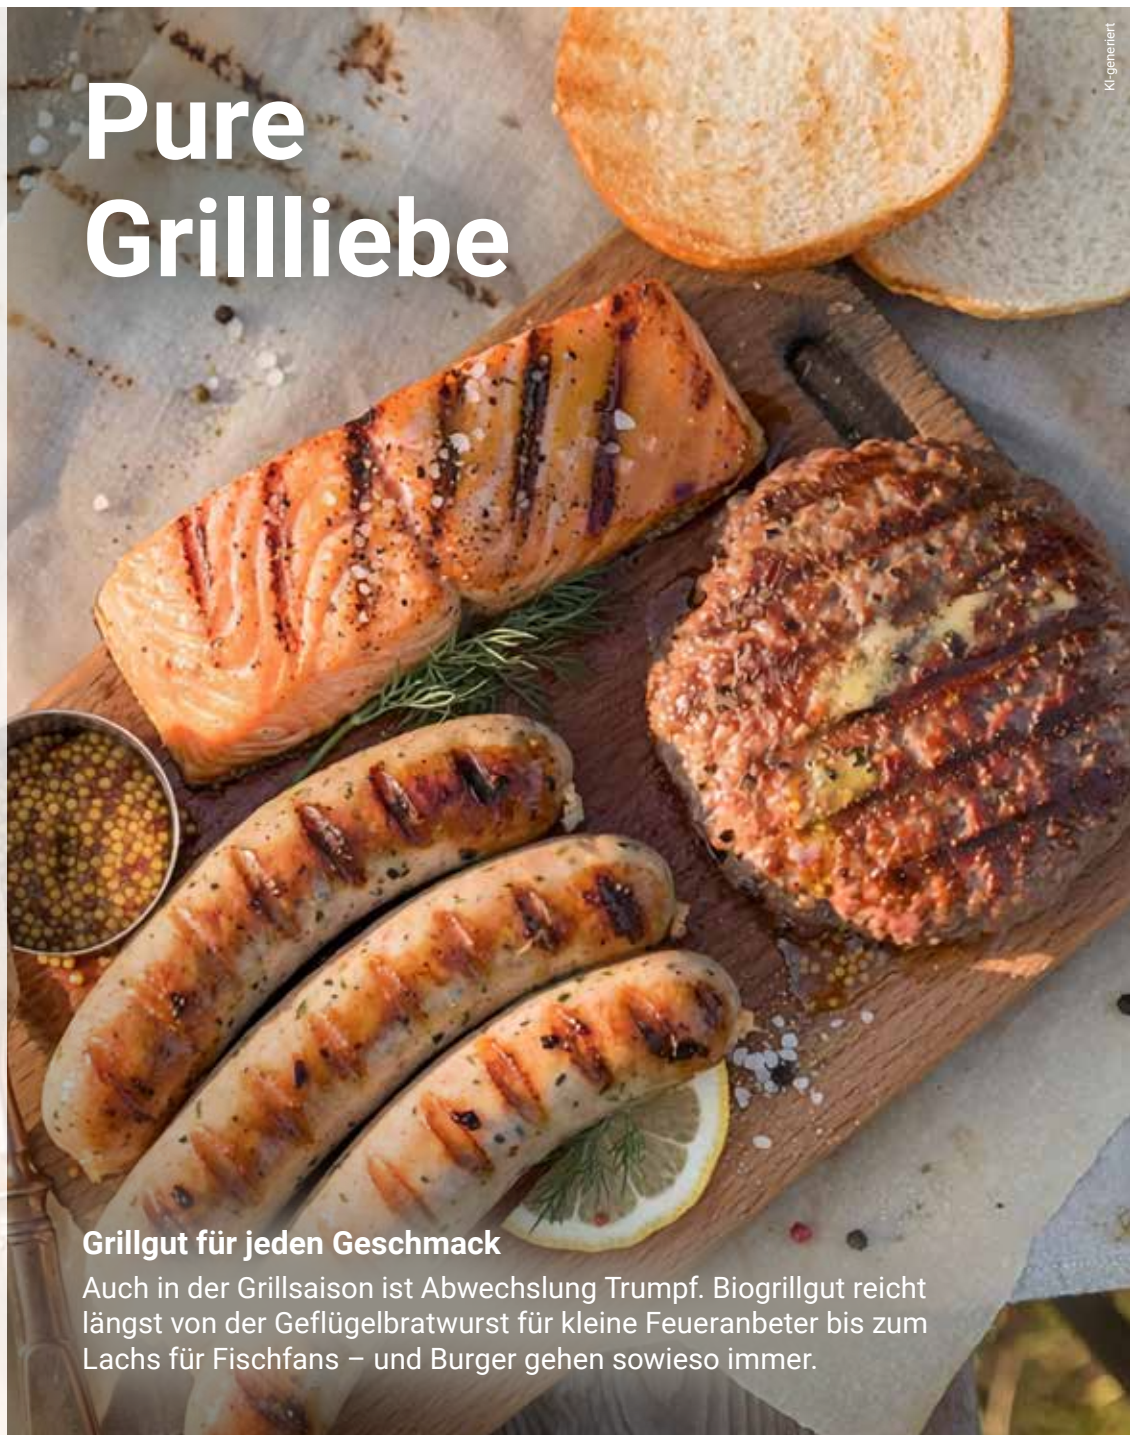

Pure Grilliebe

Grillgut für jeden Geschmack

Auch in der Grillsaison ist Abwechslung Trumpf. Biogrillgut reicht längst von der Geflügelbratwurst für kleine Feueranbeter bis zum Lachs für Fischfans – und Burger gehen sowieso immer.