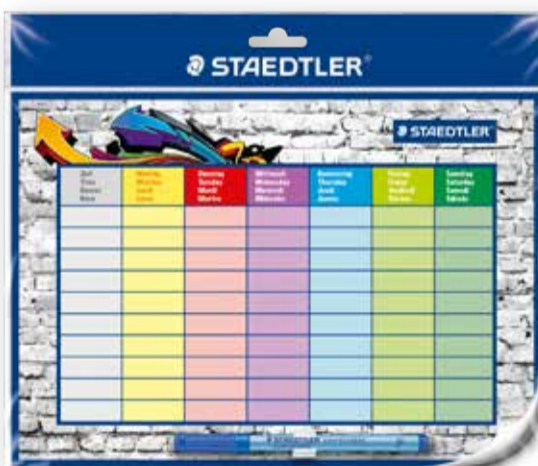

je Artikel
1⁹⁹
~~2⁵⁰*~~

Stundenplan Lumocolor®
Kunststoff, abwischbar, inkl. wasserlöslichem Foliestift und Stiftklemme

Passend dazu:
Foliestift Lumocolor **2,49** (2,75*)

STAEOTLER

2⁹⁹
~~8⁰⁰*~~

Geschwister-Schultüte
Mit Krepp- oder Tüllverschluss, verschiedene Motive und Größen von 12–35 cm: von **0.99** bis **2.99**