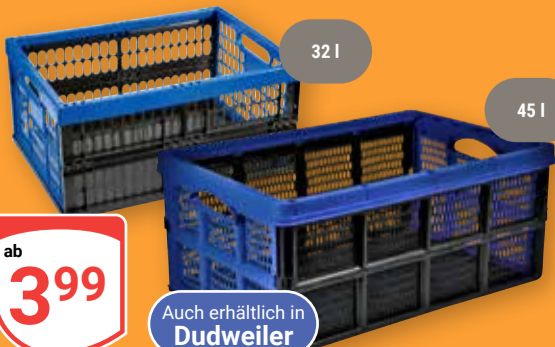

ab **399**

Auch erhältlich in Dudweiler

Diabetiker- oder Gesundheits-Socken
Hochwertige Baumwolle,
Größen: 35/38–43/46,
verschiedene Farben