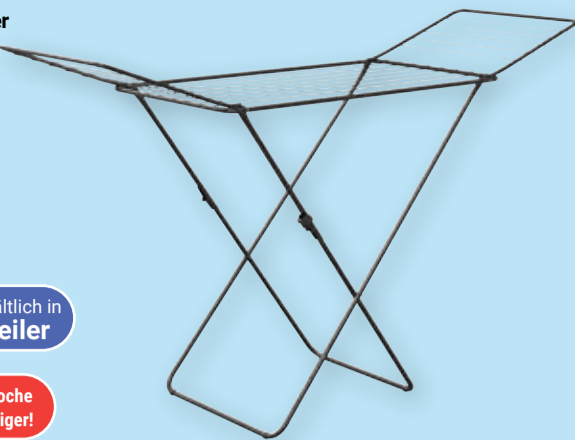

OHO Flügelwäschetrockner
Stahlrohr lackiert,
Trockenstäbe beschichtet,
Trockenlänge: 18 m,
Kindersicherung

9⁹⁹
~~14⁹⁹~~

Auch erhältlich in
Dudweiler

Diese Woche
noch billiger!

Trittleiter
Stahl, 2 Stufen
Anti-Rutsch-Fuß,
klappbar,
belastbar: bis 150 kg,
Höhe: 83 cm

Auch erhältlich in
Dudweiler

14⁹⁹

Solange
der Vorrat
reicht

Frischhaltedosen-Set
Kunststoff, spülmaschinen- und gefriergeeignet