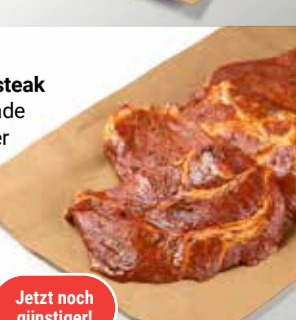

GLOBUS
Schweinenackensteak
Mit Frischemarinade
Gartenkräuter oder
bunter Paprika

je kg
7⁹⁰

Jetzt noch
günstiger!