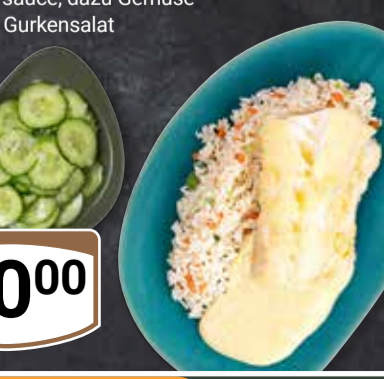

Grillsteak
vom Schwein,
mit Kräuterbutter
und Pommes
frites

Samstag

8 50