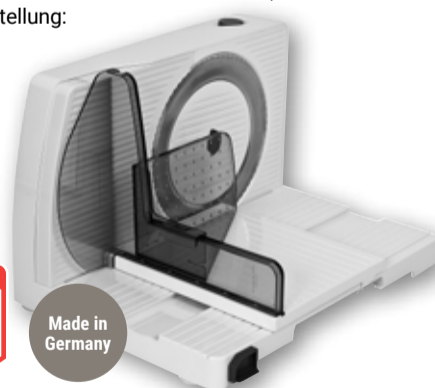

OHO Flügelwäschetrockner
Stahlrohr lackiert,
Trockenstäbe beschichtet,
Trockenlänge: 18 m,
Kindersicherung

9⁹⁹
~~14⁹⁹~~

Diese Woche
noch billiger!

Trittleiter
Stahl, 2 Stufen,
Anti-Rutsch-Fuß,
klappbar,
belastbar: bis 150 kg,
Höhe: 83 cm

Solange
der Vorrat
reicht

14⁹⁹

Frishaltedosen-Set
Kunststoff, spülmaschinen- und gefriergeeignet

15-teiliges Set
6⁹⁹
~~15⁹⁹~~

Swirl Zugbandmüllbeutel
Limited Edition, 35 l

9er-Pack
1⁴⁹
~~1⁹⁹~~

1. Klapptritt
Kunststoff, faltbar,
35 x 27 x 22 cm: **4.99** (17.99*)
oder **2. Sitzhocker**
Kunststoff, faltbar,
36,5 x 30 x 32,5 cm:
6.99 (19.99*)

ab
4⁹⁹
~~17⁹⁹~~

2 Rollenbox
Verschiedene Farben, Kunststoff, 31 l, 80 x 40 x 17 cm:
je **6.99** (8.99*) oder 45 l, 60 x 40 x 32 cm: je **7.99** (9.99*)

ab
6⁹⁹
~~8⁹⁹~~

Wave Box
Kunststoff, 5,5 l, 30 x 20 x 16 cm,
Traggewicht: bis 3 kg:
je **1.99** (2.99*),
18 l, 40 x 30 x 23 cm,
Traggewicht: bis 6 kg:
je **2.99** (4.99*) oder
58 l, 60 x 40 x 35 cm,
Traggewicht: bis 10 kg:
je **4.99** (8.99*)

ab
1⁹⁹
~~2⁹⁹~~

Schuhschrank mit Sitzkissen
FSC®-zertifiziert, 103,5 x 29,5 x 48 cm, 6 Einlegeböden, individuell
nutzbar, verschiedene Ausführungen

Je Artikel
34⁹⁹
~~89⁹⁹~~

Speise-Thermobehälter
Innen Edelstahl, außen Kunststoff,
verschiedene Farben,
2 Behälter mit je 0,6 l: je **7.99** oder
1 Behälter mit 1,8 l: je **9.99**

ab
7⁹⁹

Kapselautomat Nespresso
Inissia EN 80
1.260 W, 19 bar,
Thermoblock-Heizelement,
automatische Abschaltung,
Wassertank: 0,8 l

69⁹⁹
~~111⁰⁰*~~

Kaffeeautomat Monaco
1.000 W, Tank: 1,1 l, für bis zu 12 Tassen, Warmhaltefunktion
Wasserkocher Monaco
2.400 W, Fassungsvermögen: 1,5 l,
verdecktes Heizelement, Sockel mit
Kabelaufbewahrung
oder **Toaster Monaco**
850 W, 7 Stufen, Krümelschublade

Je Artikel
19⁹⁹
~~34⁹⁹~~

Glas-Wasserkocher
1.800 W, 1,8 l, mit blauer
LED-Beleuchtung,
Abschaltautomatik

9⁹⁹
~~29⁹⁹~~