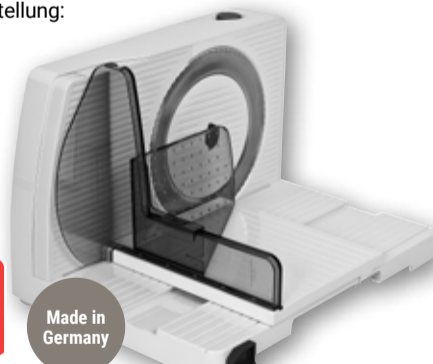

Allesschneider Markant 7
65 W, Kunststoff, Wellenschnittmesser: Ø 17 mm, stufenlose
Schnittstärkeneinstellung:
0-15 mm,
inkl. Resthalter

39⁹⁹
~~59⁹⁹~~

Made in
Germany

1. Kochplatte EKP 3582
1.500 W, Ø ca. 180 mm, regelbarer Thermostat, Kontrollleuchte:
14.99 (24.95*) oder
2. Doppelkochplatte DKP 3583
Ø 150 mm mit 1.000 W und Ø 180 mm mit 1.500 W:
24.99 (39.95*)

ab
14⁹⁹
~~24⁹⁵~~