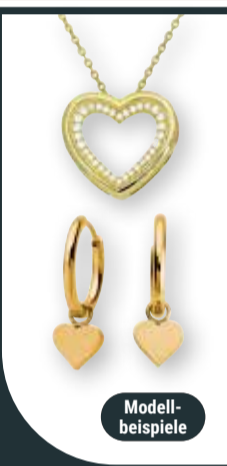

Ornagé Damen-Armbanduhr
Quarzwirk, verschiedene Modelle: von **9,99** (~~24,99*~~) bis **19,99** (~~44,99*~~) oder **Oscó Damen- oder Herren-Armbanduhr**
Quarzwirk, Titangehäuse und -band oder Edelstahlgehäuse und -band, verschiedene Modelle: von **19,99** (~~39,99*~~) bis **49,99** (~~99,99*~~)

ab **9⁹⁹**
~~24^{99*}~~

ORNAGÉ

Radikal reduziert

Solange der Vorrat reicht

38 mm

OSCO GERMANY

Modellbeispiele

20% Rabatt³

auf Silber- und Edelstahl-Schmuck

Vom 22.-27.06.2026 erhalten Sie 20 % Rabatt³ auf Silber- und Edelstahl-Schmuckstücke ab einem Einkaufswert von 30 € aus unserem vorrätigen Sortiment.

³Ausgenommen Modeschmuck der Marken Beeline und Bijou Brigitte, reduzierte Artikel und Werbeware aus unserem Falblatt KW26 (gültig vom 22.-27.06.2026).