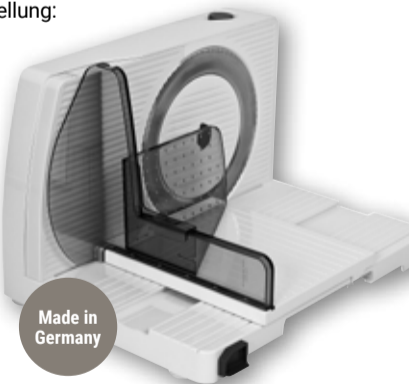

Allesschneider Markant 7
65 W, Kunststoff, Wellenschnittmesser: Ø 17 mm, stufenlose
Schnittstärkeneinstellung:
0-15 mm,
inkl. Resthalter

39⁹⁹
~~59⁹⁹~~