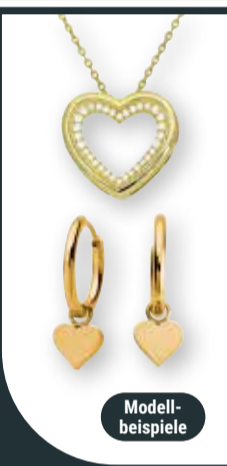

Ornagé Damen-Armbanduhr
Quarzwirk, verschiedene Modelle: von **9.99** (~~24.99*~~) bis **19.99** (~~44.99*~~) oder **Oscó Damen- oder Herren-Armbanduhr**
Quarzwirk, Titangehäuse und -band oder Edelstahlgehäuse und -band, verschiedene Modelle: von **19.99** (~~39.99*~~) bis **49.99** (~~99.99*~~)

ab **9⁹⁹**
~~24^{99*}~~

ORNAGÉ

Radikal reduziert

Solange der Vorrat reicht

38 mm

OSCO GERMANY

Modellbeispiele

20% Rabatt³

auf Silber- und Edelstahl-Schmuck

Vom 22.-27.06.2026 erhalten Sie 20 % Rabatt³ auf Silber- und Edelstahl-Schmuckstücke ab einem Einkaufswert von 30 € aus unserem vorrätigen Sortiment.

³Ausgenommen Modeschmuck der Marken Beeline und Bijou Brigitte, reduzierte Artikel und Werbeware aus unserem Falblatt KW26 (gültig vom 22.-27.06.2026).