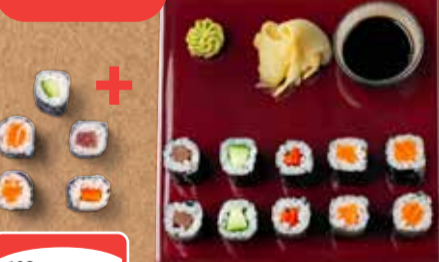

An unserer Sushitheke

GLOBUS Maki Set
Maki mit Lachs, Thunfisch, Gurke
und Paprika, Wasabi, Ingwer und
Sojasauce, 1 kg = 20.67

+ 50 % mehr Inhalt!

193 g
3 99

So entsteht
unser Sushi

GLOBUS Thunfisch Rolle
Inside Out mit
Sushi-Reis,
Thunfisch, Paprika
und Sesam,
Wasabi, Ingwer
und Sojasauce,
1 kg = 31.00

290 g
8 99