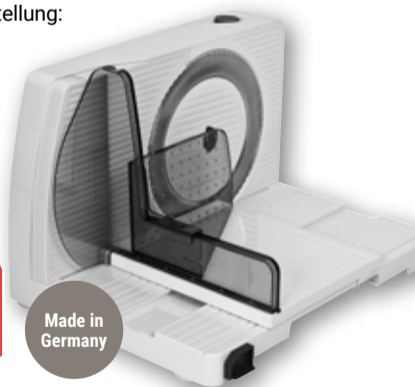

Allesschneider Markant 7
65 W, Kunststoff, Wellenschnittmesser: Ø 17 mm, stufenlose
Schnittstärkeneinstellung:
0-15 mm,
inkl. Resthalter

39⁹⁹
~~59⁹⁹~~