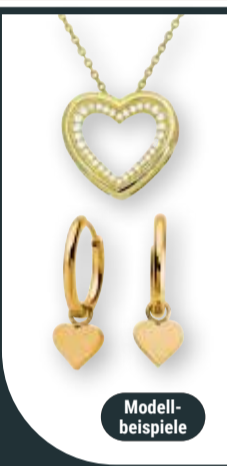

Ornagé Damen-Armbanduhr
Quarzwirk, verschiedene Modelle: von **9,99** (~~24,99*~~) bis **19,99** (~~44,99*~~) oder **Oscó Damen- oder Herren-Armbanduhr**
Quarzwirk, Titangehäuse und -band oder Edelstahlgehäuse und -band, verschiedene Modelle: von **19,99** (~~39,99*~~) bis **49,99** (~~99,99*~~)

ab **9⁹⁹**
~~24^{99*}~~

ORNAGÉ

Radikal reduziert

Solange der Vorrat reicht

38 mm

OSCO GERMANY

Modellbeispiele

20% Rabatt³

auf Silber- und Edelstahl-Schmuck

Vom 22.-27.06.2026 erhalten Sie 20 % Rabatt³ auf Silber- und Edelstahl-Schmuckstücke ab einem Einkaufswert von 30 € aus unserem vorrätigen Sortiment.

³Ausgenommen Modeschmuck der Marken Beeline und Bijou Brigitte, reduzierte Artikel und Werbeware aus unserem Faltschältern KW26 (gültig vom 22.-27.06.2026).