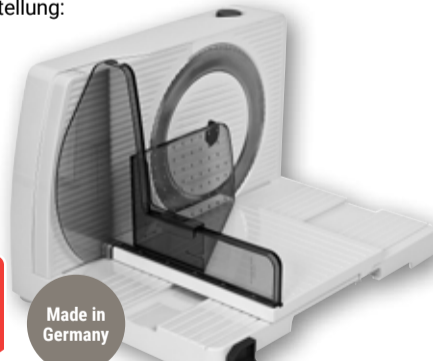

Allesschneider Markant 7
65 W, Kunststoff, Wellenschnittmesser: Ø 17 mm, stufenlose
Schnittstärkeneinstellung:
0-15 mm,
inkl. Resthalter

39⁹⁹
~~59⁹⁹~~