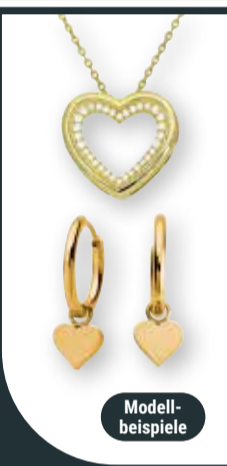

Ornagé Damen-Armbanduhr
Quarzwirk, verschiedene Modelle: von **9,99** (~~24,99*~~) bis **19,99** (~~44,99*~~) oder
Oscó Damen- oder Herren-Armbanduhr
Quarzwirk, Titangehäuse und -band oder Edelstahlgehäuse und -band, verschiedene Modelle: von **19,99** (~~39,99*~~) bis **49,99** (~~99,99*~~)

ab **9⁹⁹**
~~24^{99*}~~

ORNAGÉ

Radikal reduziert

Solange der Vorrat reicht

38 mm

OSCO GERMANY

Modellbeispiele

20% Rabatt³

auf Silber- und Edelstahl-Schmuck

Vom 22.-27.06.2026 erhalten Sie 20 % Rabatt³ auf Silber- und Edelstahl-Schmuckstücke ab einem Einkaufswert von 30 € aus unserem vorrätigen Sortiment.

³Ausgenommen Modeschmuck der Marken Beeline und Bijou Brigitte, reduzierte Artikel und Werbeware aus unserem Falblatt KW26 (gültig vom 22.-27.06.2026).