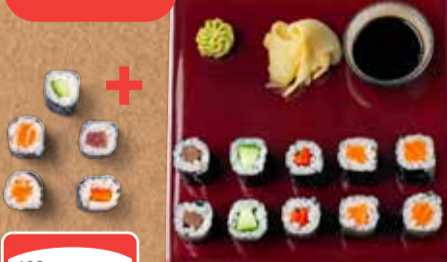

An unserer Sushitheke

GLOBUS Maki-Set
Maki mit Lachs, Thunfisch, Gurke
und Paprika, Wasabi, Ingwer und
Sojasauce, 1 kg = 20.67

+ 50 % mehr Inhalt!

193 g
399

So entsteht
unser Sushi

GLOBUS Thunfisch-Rolle
Inside Out mit
Sushi-Reis,
Thunfisch, Paprika
und Sesam,
Wasabi, Ingwer
und Sojasauce,
1 kg = 31.00