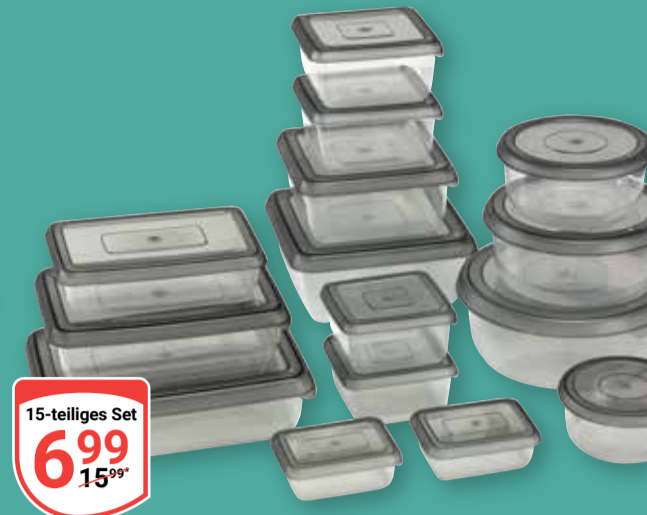

15-teiliges Set
6⁹⁹
~~15⁹⁹~~

Swirl Zugbandmüllbeutel
Limited Edition, 35 l

9er-Pack
1⁴⁹
~~1⁹⁹~~

1. Klapptritt
Kunststoff, faltbar,
35 x 27 x 22 cm: **4.99** (17.99*)
oder **2. Sitzhocker**
Kunststoff, faltbar,
36,5 x 30 x 32,5 cm:
6.99 (19.99*)